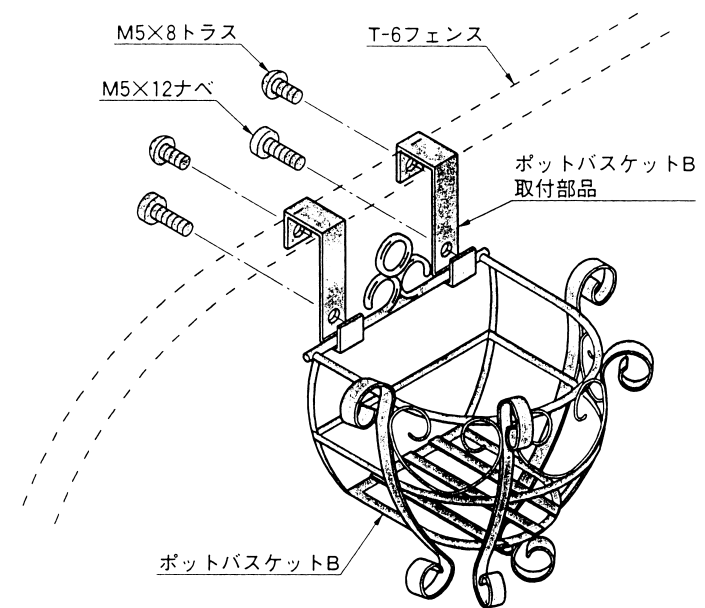

オールドアイアン ポットバスケットB

取付説明書

- このたびは、東洋エクステリア製品をお買いあげいただきましてまことにありがとうございます。
- 正しく施工、組付けをしていただくために、施工前に必ず取付説明書をお読みください。

■梱包明細書

名 称	員 数
ポットバスケットB 本体	1
ポットバスケットB 取付部品	2
取付部品取付ネジ M5×8トラス	2
ポットバスケット固定ネジ M5×12ナベ	2
取付説明書	1

1. 基本寸法図

2. ポットバスケットBの取付け

市販の5号鉢が乗せられます。

工事店様へ

- 施工終了後、取付説明書は施主様にお渡しください。
- ご使用いただきましてありがとうございました。

施主様へ

- 月に一度程度のお手入れで美しさが長く保てます。汚れの軽い場合は水にぬらした柔らかいぞうきんで拭き取ってください。また汚れのひどい場合はうすめた中性洗剤で拭き取ったのち洗剤が残らないように拭き取ってください。