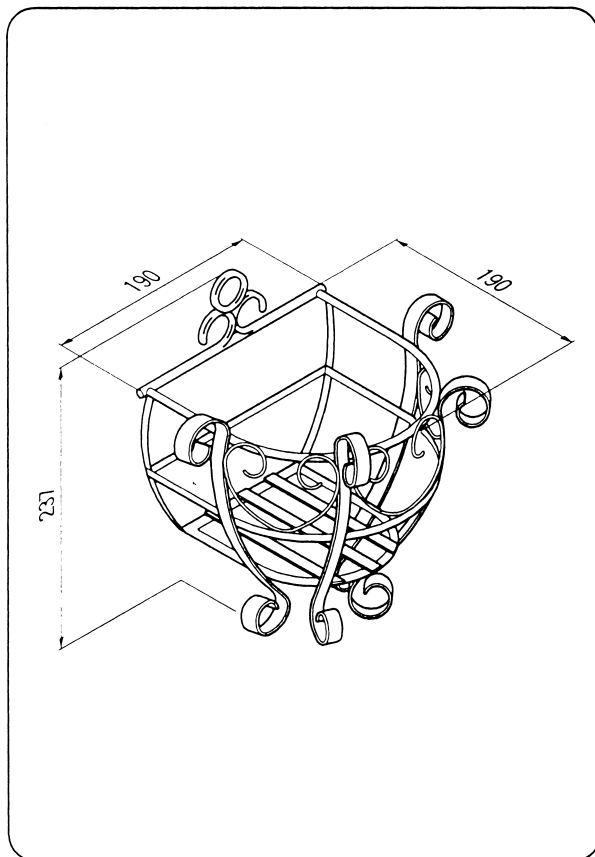

オールドアイアン ポットバスケットB

取付説明書

- このたびは、東洋エクステリア製品をお買いあげいただきましてまことにありがとうございます。
- 正しく施工、組付けをしていただくために、施工前に必ず取付説明書をお読みください。

■梱包明細書

名 称	員 数
ポットバスケットB 本体	1
ポットバスケットB 取付部品	2
取付部品取付ネジ M5×8トラス	2
ポットバスケット固定ネジ M5×12ナベ	2
取付説明書	1

1. 基本寸法図

2. ポットバスケットBの取付け

市販の5号鉢が乗せられます。

工事店様へ

- 施工終了後、取付説明書は施主様にお渡しください。
- ご使用いただきましてありがとうございました。

施主様へ

- 月に一度程度のお手入れで美しさが長く保てます。汚れの軽い場合は水にぬらした柔らかいぞうきんで拭き取ってください。また汚れのひどい場合はうすめた中性洗剤で拭き取ったのち洗剤が残らないように拭き取ってください。