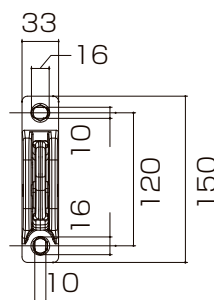

●この説明書は、必ず取付けされる方にお渡しく下さい。

■取付け順序

■壁付け物干しを主柱（柱建て式）に取付ける場合
〔壁付け物干し／標準タイプ・ロングタイプ〕

■壁付け物干し姿図
〔標準タイプ〕

〔ロングタイプ〕