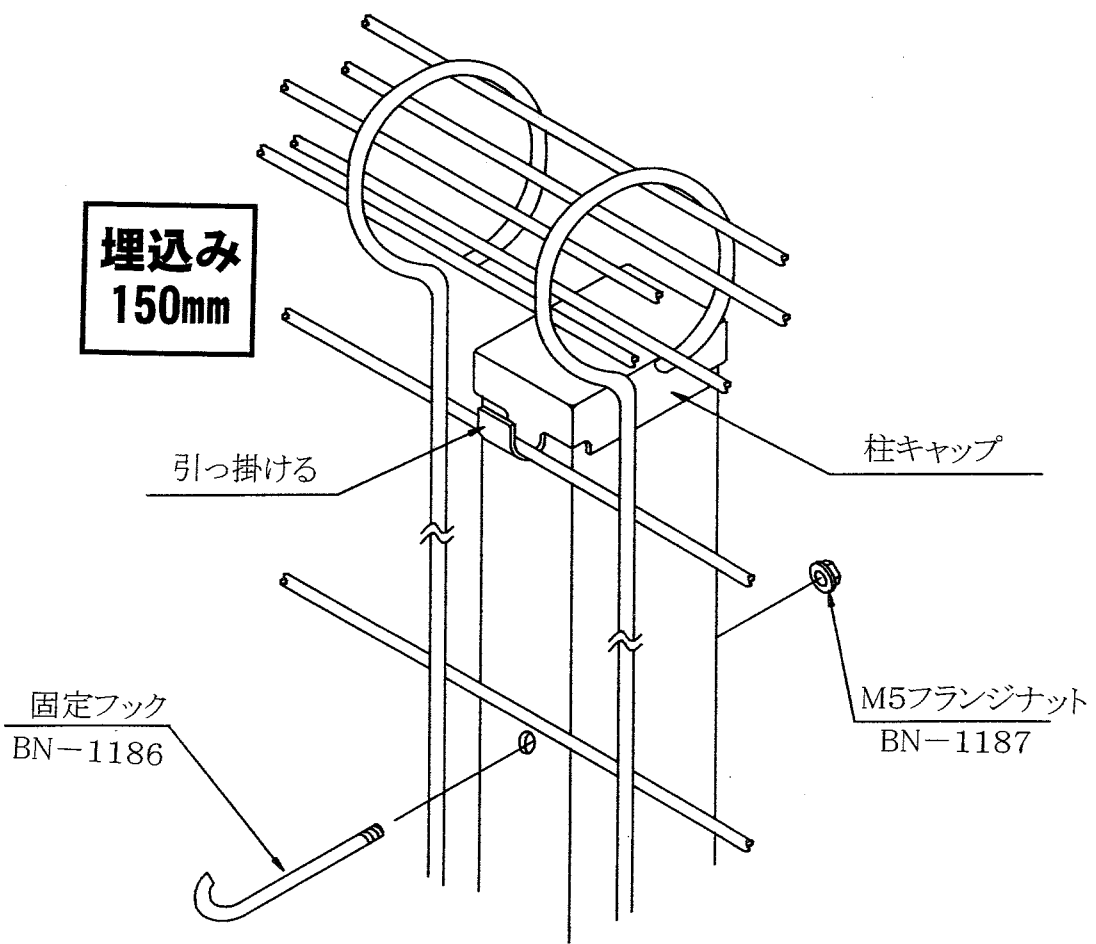

**埋込み
150mm**

引っ掛ける

柱キャップ

固定フック
BN-1186

M5フランジナット
BN-1187