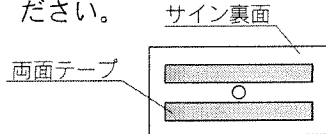

! ポスト・インターホン等と干渉しない位置に取付けてください。

- ④ 有田焼サイン裏面の両面テープの剥離紙をはがし、サインに貼付けてください。

! サインの貼付け前に、サイン貼付け面の油脂・ほこり等をきれいに拭き取ってください。

! 有田焼サインの貼付後、24時間はサイン及び有田焼サインに大きな力が掛からない様にしてください。