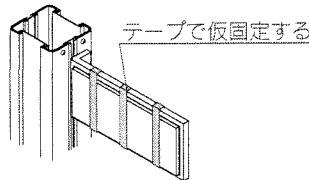

© DISNEY

● サインCII型

組立手順

●ここではサインB型と有田焼サインE型のイラストで説明しています。その他のサインの場合も同様の手順で行なってください。

●サインのポールへの取付方法の詳細については、サインについている取付説明書を参照してください。

- ① サインに裏板を仮組みしてください。
- ② サインの裏板をポールの溝にスライドさせて挿入してください。
- ③ 任意の位置で、ビスを本締めしてください。

! ポスト・インターホン等と干渉しない位置に取付けてください。

- ④ 有田焼サイン裏面の両面テープの剥離紙をはがし、サインに貼付けてください。

! サインの貼付け前に、サイン貼付け面の油脂・ほこり等をきれいに拭き取ってください。

! 有田焼サインの貼付後、24時間はサイン及び有田焼サインに大きな力が掛からない様にしてください。

ポイント

- 有田焼サインを、サイン貼付け面に強く押し付けてください。
- 両面テープの粘着力が安定するまで、テープで仮固定してください。