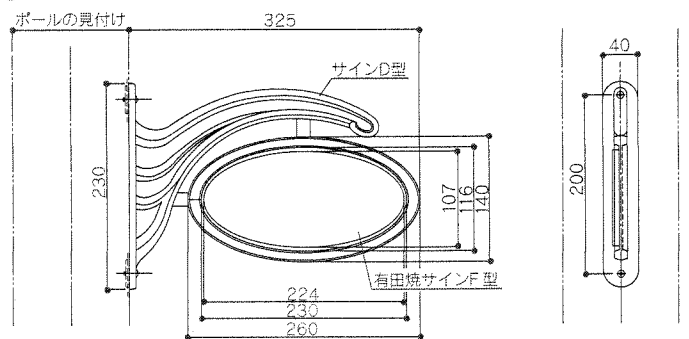

納まり図

- 施工前に必ず確認してください。

〈有田焼サインE型納まり〉

〈有田焼サインF型納まり〉

● サインB型

● サインD型

● サインE型

● ディズニーサインミッキー C型

© DISNEY

● サインCII型

組立手順

●ここではサインB型と有田焼サインE型のイラストで説明しています。その他のサインの場合も同様の手順で行なってください。

●サインのポールへの取付方法の詳細については、サインについている取付説明書を参照してください。

- ① サインに裏板を仮組みしてください。
- ② サインの裏板をポールの溝にスライドさせて挿入してください。
- ③ 任意の位置で、ビスを本締めしてください。