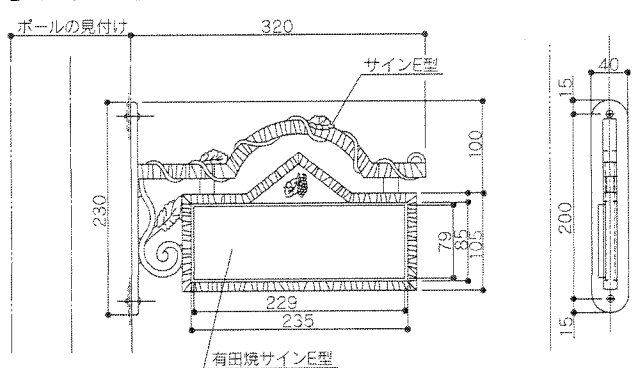

梱包明細

- 施工前に、部材数量及び部品数を確認してください。又、品質に支障のある損傷がないか確認してください。
- 説明書に記載している部材・部品(ビス含)以外は使用しないでください。

梱包名称	梱包内容	表内の()数量を表しています。
有田焼サインE型	サイン本体(1)、取付説明書(1)、著作権表示タグ(1)[ディズニーシリーズのみ]	
有田焼サインF型	サイン本体(1)、取付説明書(1)、著作権表示タグ(1)	

納まり図

- 施工前に必ず確認してください。

〈有田焼サインE型納まり〉

〈有田焼サインF型納まり〉

● サインB型

● サインD型

● サインE型

● ディズニーサインミッキー C型

© DISNEY

● サインCII型

組立手順

●ここではサインB型と有田焼サインE型のイラストで説明しています。その他のサインの場合も同様の手順で行なってください。

●サインのポールへの取付方法の詳細については、サインについている取付説明書を参照してください。

- ① サインに裏板を仮組みしてください。
- ② サインの裏板をポールの溝にスライドさせて挿入してください。
- ③ 任意の位置で、ビスを本締めしてください。