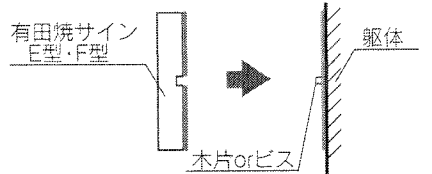

© DISNEY

● サインCII型

組立手順

●ここではサインB型と有田焼サインE型のイラストで説明しています。その他のサインの場合も同様の手順で行なってください。

●サインのポールへの取付方法の詳細については、サインについている取付説明書を参照してください。

- ① サインに裏板を仮組みしてください。
- ② サインの裏板をポールの溝にスライドさせて挿入してください。
- ③ 任意の位置で、ビスを本締めしてください。

! ポスト・インターホン等と干渉しない位置に取付けてください。

- ④ 有田焼サイン裏面の両面テープの剥離紙をはがし、サインに貼付けてください。

! サインの貼付け前に、サイン貼付け面の油脂・ほこり等をきれいに拭き取ってください。

! 有田焼サインの貼付後、24時間はサイン及び有田焼サインに大きな力が掛からない様にしてください。

ポイント

- 有田焼サインを、サイン貼付け面に強く押し付けてください。
- 両面テープの粘着力が安定するまで、テープで仮固定してください。

壁直付けの場合

- 有田焼サインを壁に直接取付ける場合に参照してください。
- 取付面は平らな部分としてください。

- 有田焼サインは、市販の表札用接着剤を使用して壁付けできます。取付け条件等は、接着剤の説明書に準じてください。

- ① 有田焼サインの裏面と壁面両方に接着剤を塗って下さい。

! 有田焼サイン裏面の両面テープの剥離紙は、はがしてください。

- ② 有田焼サインを壁面に貼付けてください。

! サイン裏面にある穴(φ10、深さ3mm)を利用して壁面に引っ掛ける様に施工すると、施工が容易になります。