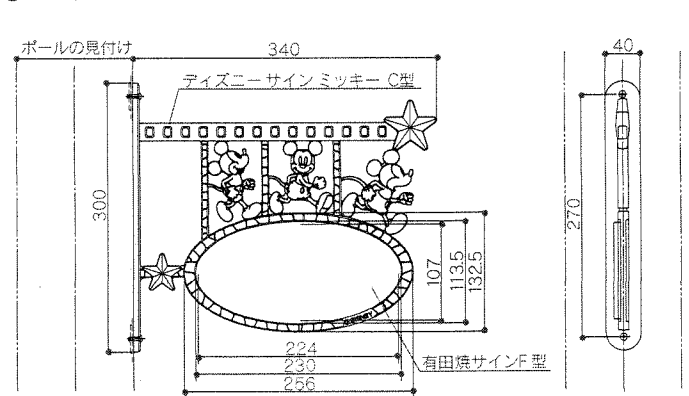

梱包明細

- 施工前に、部材数量及び部品数を確認してください。又、品質に支障のある損傷がないか確認してください。
- 説明書に記載している部材・部品(ビス含)以外は使用しないでください。

梱包名称	梱包内容	表内の()数量を表しています。
有田焼サインE型	サイン本体(1)、取付説明書(1)、著作権表示タグ(1)[ディズニーシリーズのみ]	
有田焼サインF型	サイン本体(1)、取付説明書(1)、著作権表示タグ(1)	

納まり図

- 施工前に必ず確認してください。

〈有田焼サインE型納まり〉

〈有田焼サインF型納まり〉

● サインB型

● サインD型

● サインE型

● ディズニーサインミッキー C型

© DISNEY

● サインCII型

組立手順

●ここではサインB型と有田焼サインE型のイラストで説明しています。その他のサインの場合も同様の手順で行なってください。

●サインのポールへの取付方法の詳細については、サインについている取付説明書を参照してください。

- ① サインに裏板を仮組みしてください。
- ② サインの裏板をポールの溝にスライドさせて挿入してください。
- ③ 任意の位置で、ビスを本締めしてください。