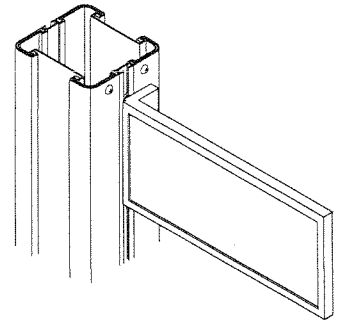

納まり図

- 施工前に必ず確認してください。

〈有田焼サインE型納まり〉

〈有田焼サインF型納まり〉

● サインB型

● サインD型

● サインE型

● ディズニーサインミッキー C型

© DISNEY

● サインCII型

組立手順

●ここではサインB型と有田焼サインE型のイラストで説明しています。その他のサインの場合も同様の手順で行なってください。

●サインのポールへの取付方法の詳細については、サインについている取付説明書を参照してください。

- ① サインに裏板を仮組みしてください。
- ② サインの裏板をポールの溝にスライドさせて挿入してください。
- ③ 任意の位置で、ビスを本締めしてください。