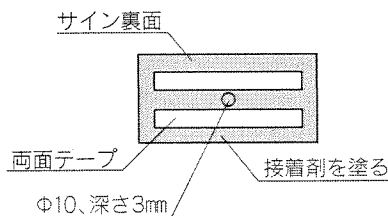

壁直付けの場合

- 有田焼サインを壁に直接取付ける場合に参照してください。
- 取付面は平らな部分としてください。

- 有田焼サインは、市販の表札用接着剤を使用して壁付けできます。取付け条件等は、接着剤の説明書に準じてください。

- ① 有田焼サインの裏面と壁面両方に接着剤を塗って下さい。

! 有田焼サイン裏面の両面テープの剥離紙は、はがしてください。

- ② 有田焼サインを壁面に貼付けてください。

! サイン裏面にある穴(φ10、深さ3mm)を利用して壁面に引っ掛ける様に施工すると、施工が容易になります。