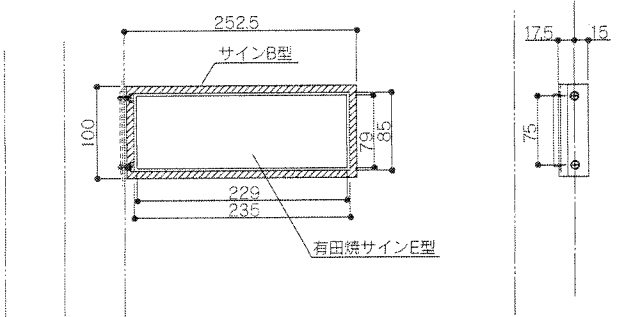

- ●この度は、新日軽商品をご採用いただき誠にありがとうございます。
- ●正しい施工をしていただくため、この説明書をお読みください。
- ●施工完了後は、取付説明書を必ずお施主様へお渡しください。

この取付説明書に示した注意事項は、安全に関する重要な内容を示しています。人身事故や財産への損害を未然に防止するため次のような絵表示をしています。

絵表示	意味	絵表示	ご使用上の注意とお願い
	この表示を無視して誤った取り扱いをすると使用者が負傷する危険や物的損害の発生することを表しています。		「必ず行なっていただくこと」を示しています。

梱包明細

- 施工前に、部材数量及び部品数を確認してください。又、品質に支障のある損傷がないか確認してください。
- 説明書に記載している部材・部品(ビス含)以外は使用しないでください。

梱包名称	梱包内容	表内の( )数量を表しています。
有田焼サインE型	サイン本体(1)、取付説明書(1)、著作権表示タグ(1)[ディズニーシリーズのみ]	
有田焼サインF型	サイン本体(1)、取付説明書(1)、著作権表示タグ(1)	

納まり図

- 施工前に必ず確認してください。

〈有田焼サインE型納まり〉

〈有田焼サインF型納まり〉

● サインB型