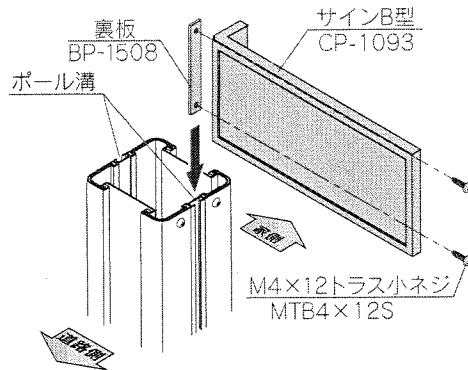

納まり図

- 施工前に必ず確認してください。

〈有田焼サインE型納まり〉

〈有田焼サインF型納まり〉

● サインB型

● サインD型

● サインE型

● ディズニーサインミッキー C型

© DISNEY

● サインCII型

組立手順

●ここではサインB型と有田焼サインE型のイラストで説明しています。その他のサインの場合も同様の手順で行なってください。

●サインのポールへの取付方法の詳細については、サインについている取付説明書を参照してください。

- ① サインに裏板を仮組みしてください。
- ② サインの裏板をポールの溝にスライドさせて挿入してください。
- ③ 任意の位置で、ビスを本締めしてください。