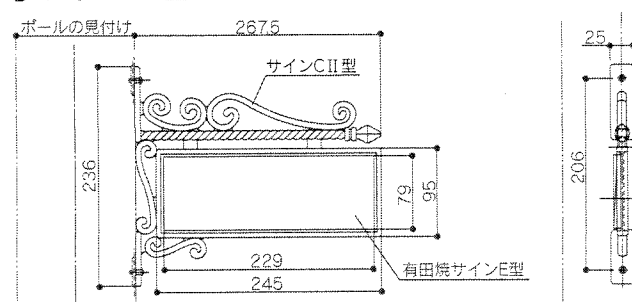

梱包明細

- 施工前に、部材数量及び部品数を確認してください。又、品質に支障のある損傷がないか確認してください。
- 説明書に記載している部材・部品(ビス含)以外は使用しないでください。

梱包名称	梱包内容	表内の()数量を表しています。
有田焼サインE型	サイン本体(1)、取付説明書(1)、著作権表示タグ(1)[ディズニーシリーズのみ]	
有田焼サインF型	サイン本体(1)、取付説明書(1)、著作権表示タグ(1)	

納まり図

- 施工前に必ず確認してください。

〈有田焼サインE型納まり〉

〈有田焼サインF型納まり〉

● サインB型

● サインD型

● サインE型

● ディズニーサインミッキー C型

© DISNEY

● サインCII型

組立手順

●ここではサインB型と有田焼サインE型のイラストで説明しています。その他のサインの場合も同様の手順で行なってください。

●サインのポールへの取付方法の詳細については、サインについている取付説明書を参照してください。

- ① サインに裏板を仮組みしてください。
- ② サインの裏板をポールの溝にスライドさせて挿入してください。
- ③ 任意の位置で、ビスを本締めしてください。