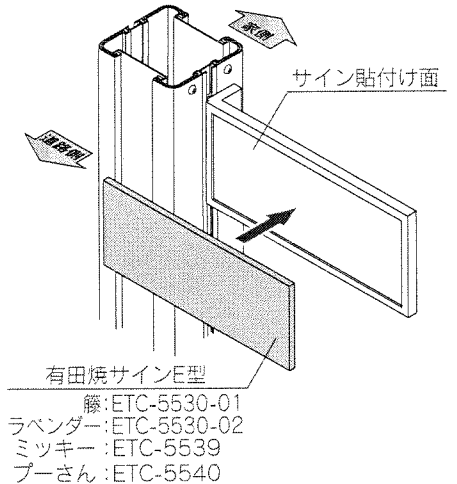

© DISNEY

● サインCII型

組立手順

●ここではサインB型と有田焼サインE型のイラストで説明しています。その他のサインの場合も同様の手順で行なってください。

●サインのポールへの取付方法の詳細については、サインについている取付説明書を参照してください。

- ① サインに裏板を仮組みしてください。
- ② サインの裏板をポールの溝にスライドさせて挿入してください。
- ③ 任意の位置で、ビスを本締めしてください。

! ポスト・インターホン等と干渉しない位置に取付けてください。

- ④ 有田焼サイン裏面の両面テープの剥離紙をはがし、サインに貼付けてください。

! サインの貼付け前に、サイン貼付け面の油脂・ほこり等をきれいに拭き取ってください。

! 有田焼サインの貼付後、24時間はサイン及び有田焼サインに大きな力が掛からない様にしてください。

ポイント

- 有田焼サインを、サイン貼付け面に強く押し付けてください。
- 両面テープの粘着力が安定するまで、テープで仮固定してください。