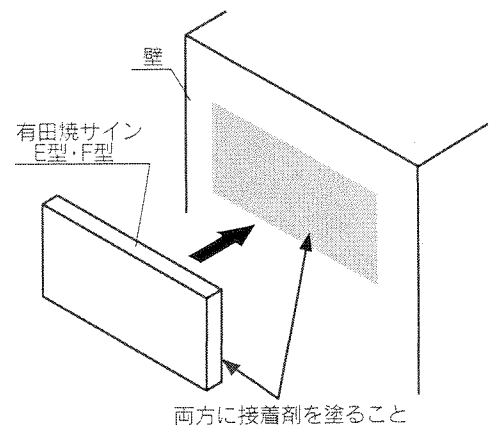

© DISNEY

● サインCII型

組立手順

●ここではサインB型と有田焼サインE型のイラストで説明しています。その他のサインの場合も同様の手順で行なってください。

●サインのポールへの取付方法の詳細については、サインについている取付説明書を参照してください。

- ① サインに裏板を仮組みしてください。
- ② サインの裏板をポールの溝にスライドさせて挿入してください。
- ③ 任意の位置で、ビスを本締めしてください。

! ポスト・インターホン等と干渉しない位置に取付けてください。

- ④ 有田焼サイン裏面の両面テープの剥離紙をはがし、サインに貼付けてください。

! サインの貼付け前に、サイン貼付け面の油脂・ほこり等をきれいに拭き取ってください。

! 有田焼サインの貼付後、24時間はサイン及び有田焼サインに大きな力が掛からない様にしてください。

ポイント

- 有田焼サインを、サイン貼付け面に強く押し付けてください。
- 両面テープの粘着力が安定するまで、テープで仮固定してください。

壁直付けの場合

- 有田焼サインを壁に直接取付ける場合に参照してください。
- 取付面は平らな部分としてください。

- 有田焼サインは、市販の表札用接着剤を使用して壁付けできます。取付け条件等は、接着剤の説明書に準じてください。

- ① 有田焼サインの裏面と壁面両方に接着剤を塗って下さい。

! 有田焼サイン裏面の両面テープの剥離紙は、はがしてください。

- ② 有田焼サインを壁面に貼付けてください。

! サイン裏面にある穴(φ10、深さ3mm)を利用して壁面に引っ掛ける様に施工すると、施工が容易になります。