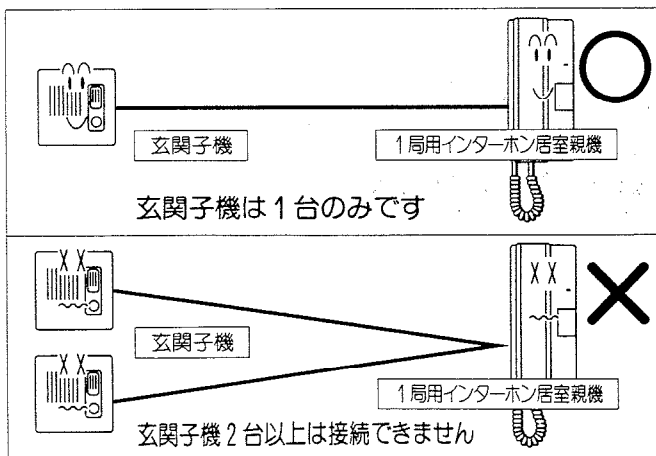

インターフェイス条件は600Ω

ポスト組み込み  
インターホン  
玄関子機

居室親機

- インターホン居室親機はAC100V式ですか？

乾電池式は接続できません。

- インターホン居室親機の局数と玄関子機の台数はあっていますか？

インターホン居室親機には局数があり、1局用インターホン居室親機は玄関子機1台、2局用インターホン居室親機は玄関子機最大2台迄の接続です。

● インターホン居室親機を2台以上、接続していませんか？