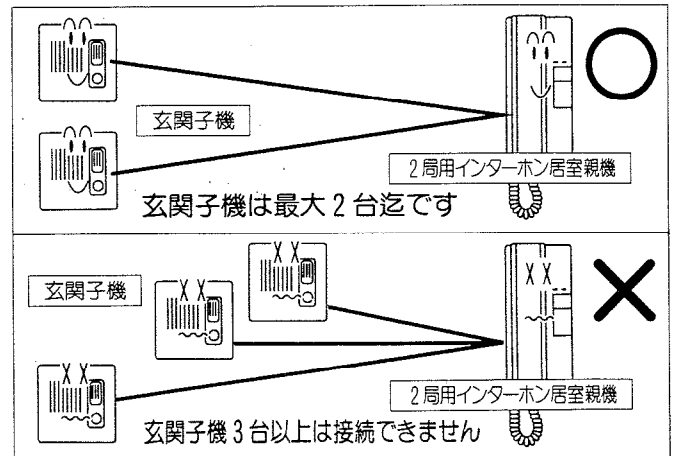

インターフェイス条件は600Ω

ポスト組み込み  
インターホン  
玄関子機

居室親機

- インターホン居室親機はAC100V式ですか？

乾電池式は接続できません。

- インターホン居室親機の局数と玄関子機の台数はあっていますか？

インターホン居室親機には局数があり、1局用インターホン居室親機は玄関子機1台、2局用インターホン居室親機は玄関子機最大2台迄の接続です。

● インターホン居室親機を2台以上、接続していませんか？

インターホン居室親機は1台、増設場所は増設インターホン居室親機を設置します。

● 玄関子機2台以上を同じラインの線で、インターホン居室親機に接続していませんか？

玄関子機からインターホン居室親機への、接続は単独2線です。

● インターホン居室機と増設インターホン居室機の接続台数はありますか？

インターホン居室親機には局数があり、1局用インターホン居室親機には増設インターホン居室親機は接続できません。  
2局用インターホン居室親機には増設インターホン居室親機は最大2台迄の接続です。