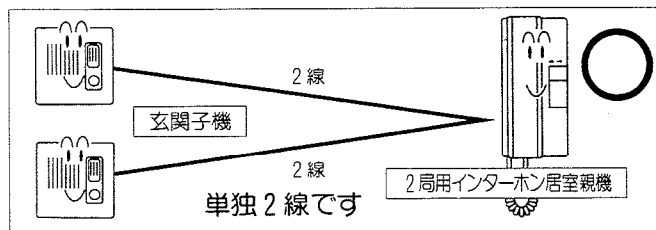

● 玄関子機2台以上を同じラインの線で、インターホン居室親機に接続していませんか？

玄関子機からインターホン居室親機への、接続は単独2線です。