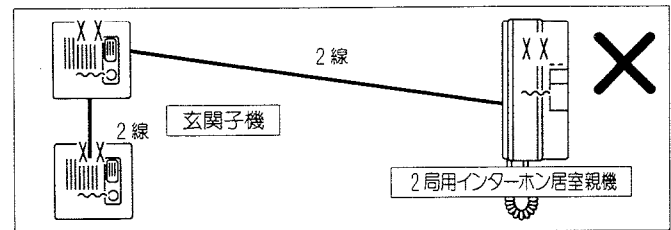

● 玄関子機2台以上を同じラインの線で、インターホン居室親機に接続していませんか？

玄関子機からインターホン居室親機への、接続は単独2線です。