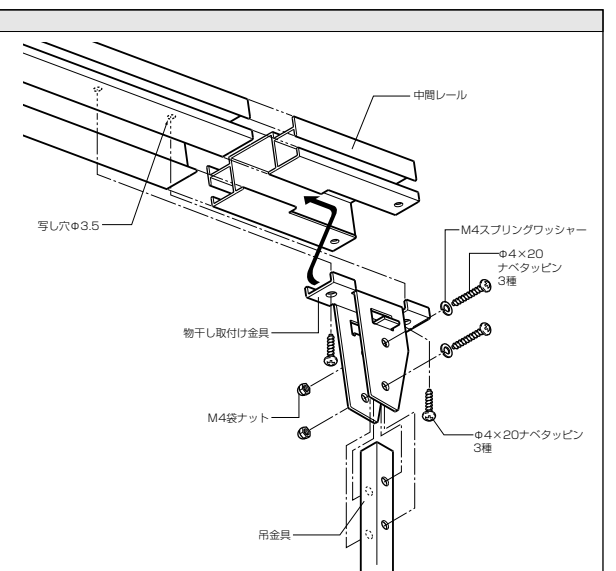

■部材の加工

●レールの切詰め加工

●中間レール、端部レールは、4尺・6尺用が規格サイズになっています。3尺あるいは5尺用で使用する場合は、下図に従いレールの切詰め加工及び穴あけを行ってください。

●カーテンの切り詰め

●出幅の切詰め
本製品は出幅4尺用・6尺用が規格サイズになっています。出幅(L)を3尺或いは5尺にする場合、下表(カーテン寸法表)に従いカーテンの切詰め寸法を設定してください。
※切詰めは垂木かけ側から行ってください。

	W(開口)	L(出幅)	備考
3尺	710 770	※852	※4尺用を切詰め
4尺	710 770	1157	
5尺	710 770	※1462	※6尺用を切詰め
6尺	710 770	1764	

上段：関東圏
下段：関西圏・九州四国圏

●間口方向の切詰め

両端部に取り付けるカーテンは、間口方向の幅詰めが必要です。
下表段左(■日除けレール内々寸法表)からA(又はC、D)寸法を拾い出し、幅詰め寸法公式に算入し、カーテン・中間パイプ・先端パイプの幅詰め寸法を設定してください。
※中間パイプ・先端パイプの切詰めは、パイプの先端についているキャップを取り外してから行ってください。

カーテン	レール内々寸法A+15
中間パイプ	レール内々寸法A-64
先端パイプ	レール内々寸法A-65

〈カーテン基本寸法図〉

■取付け順序

- ①端部レールに、レールキャップを取り付けます。(前部のみ)
- ②先端ライナー、中間ライナーを必要数端部レールに挿入しておきます。(図-1参照)
- ③端部レールを上枠にあて、写し穴φ3.5をあけねじ止めしてください。
- ④中間レールも同様にレールキャップを取付け、ライナーを入れて中間垂木に取り付けます。
- ⑤最後にカーテンを取り付けます。(図-2参照)

●ランナーの取付け (図-1)

①ランナーの必要数を端部レール及び中間レールに挿入します。
※最初に先端ランナーを挿入してください。

●ランナー必要数(レール1個所当たり)

	3尺	4尺	5尺	6尺
テラス出幅	3尺	4尺	5尺	6尺
先端ランナー	1	1	1	1
中間ランナー	2	3	4	5

●カーテンの取付け (図-2)

- ①先端パイプの芯を引っ張り、先端ランナーに引掛けて取り付けます。
- ②中間ランナーの芯を中間パイプに差し込んで取り付けます。(中間パイプをレールに対して斜めにしながら取り付けてください。)
- ③レールキャップの芯を中間パイプ(垂木かけ側)に差し込んだ後、レールキャップをレールに取り付け、ねじ止めします。

●物干しを取り付ける場合

- ●物干し取付け金具を中間レールの切欠き部(躯体側)から挿入し、取付け位置を決め、中間レール及び中間垂木にφ3.5の下穴(写し穴)をあけてください。
- ●物干し取付け金具を固定し、吊金具を取り付けてください。

●納まり断面図

■納まり参考図

■伏せ図

■横断面図

●日除けレール内々寸法表

	開口 W	レール内々寸法 (端部)		レール内々寸法 (中間部)	
		W	A	C	
●単体	1.0間	1850	459.5	545	
	1.5間	2755	532	617.5	
	2.0間	3650	599.5	685	
	●連棟	1.0間	1945	477	562.5
		1.5間	2900	544.5	630
		2.0間	3855	612	697.5
●連棟		1.0間	2050	529.5	615
		1.5間	3005	597	682.5
		2.0間	3960	664.5	750
	●連棟	1.0間	1850	244.5	330
		1.5間	2755	389.5	475
		2.0間	3650	524.5	610
●連棟		1.0間	1945	219.5	305
		1.5間	2900	354.5	440
		2.0間	3855	489.5	575
	●連棟	1.0間	2050	324.5	410
		1.5間	3005	459.5	545
		2.0間	3960	594.5	680