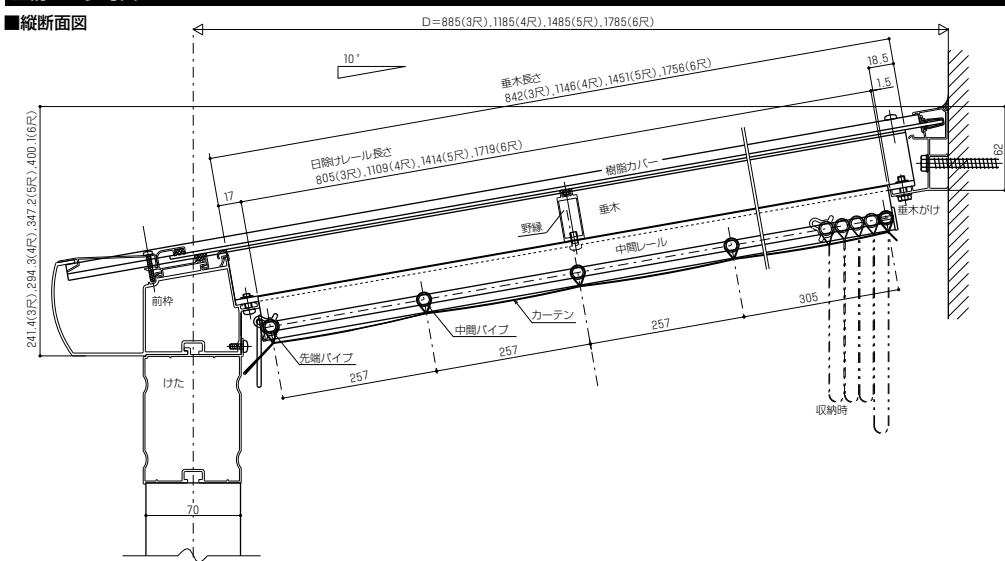

■部材の加工

●レールの切詰め加工

●中間レール、端部レールは、4尺・6尺用が規格サイズになっています。3尺あるいは5尺用で使用する場合は、下図に従いレールの切詰め加工及び穴あけを行ってください。

●カーテンの切り詰め

●出幅の切詰め
本製品は出幅4尺用・6尺用が規格サイズになっています。出幅(L)を3尺或いは5尺にする場合、下表(カーテン寸法表)に従いカーテンの切詰め寸法を設定してください。
※切詰めは垂木かけ側から行ってください。

	W(開口)	L(出幅)	備考
3尺	710 770	※852	※4尺用を切詰め
4尺	710 770	1157	
5尺	710 770	※1462	※6尺用を切詰め
6尺	710 770	1764	

上段：関東圏
下段：関西圏・九州四国圏

●間口方向の切詰め

両端部に取り付けるカーテンは、間口方向の幅詰めが必要です。
下表段左(■日除けレール内々寸法表)からA(又はC、D)寸法を拾い出し、幅詰め寸法公式に算入し、カーテン・中間パイプ・先端パイプの幅詰め寸法を設定してください。
※中間パイプ・先端パイプの切詰めは、パイプの先端についているキャップを取り外してから行ってください。

カーテン	レール内々寸法A+15
中間パイプ	レール内々寸法A-64
先端パイプ	レール内々寸法A-65

〈カーテン基本寸法図〉

■取付け順序

- ①端部レールに、レールキャップを取り付けます。(前部のみ)
- ②先端ライナー、中間ライナーを必要数端部レールに挿入しておきます。(図-1参照)
- ③端部レールを上枠にあて、写し穴φ3.5をあけねじ止めしてください。
- ④中間レールも同様にレールキャップを取付け、ライナーを入れて中間垂木に取り付けます。
- ⑤最後にカーテンを取り付けます。(図-2参照)

●ランナーの取付け (図-1)

①ランナーの必要数を端部レール及び中間レールに挿入します。
※最初に先端ランナーを挿入してください。

●ランナー必要数(レール1個所当たり)

	3尺	4尺	5尺	6尺
テラス出幅	3尺	4尺	5尺	6尺
先端ランナー	1	1	1	1
中間ランナー	2	3	4	5

●カーテンの取付け (図-2)

- ①先端パイプの芯を引っ張り、先端ランナーに引掛けて取り付けます。
- ②中間ランナーの芯を中間パイプに差し込んで取り付けます。(中間パイプをレールに対して斜めにしながら取り付けてください。)
- ③レールキャップの芯を中間パイプ(垂木かけ側)に差し込んだ後、レールキャップをレールに取り付け、ねじ止めします。

●物干しを取り付ける場合

- ●物干し取付け金具を中間レールの切欠き部(躯体側)から挿入し、取付け位置を決め、中間レール及び中間垂木にφ3.5の下穴(写し穴)をあけてください。
- ●物干し取付け金具を固定し、吊金具を取り付けてください。

●納まり断面図

■納まり参考図

■伏せ図

■横断面図

●日除けレール内々寸法表

	開口 W	レール内々寸法 (端部)		レール内々寸法 (中間部)	
		W	A	C	
●単体	1.0間	1850	459.5	545	
	1.5間	2755	532	617.5	
	2.0間	3650	599.5	685	
	●連棟	1.0間	1945	477	562.5
		1.5間	2900	544.5	630
		2.0間	3855	612	697.5
●連棟		1.0間	2050	529.5	615
		1.5間	3005	597	682.5
		2.0間	3960	664.5	750
	●連棟	1.0間	1850	244.5	330
		1.5間	2755	389.5	475
		2.0間	3650	524.5	610
●連棟		1.0間	1945	219.5	305
		1.5間	2900	354.5	440
		2.0間	3855	489.5	575
	●連棟	1.0間	2050	324.5	410
		1.5間	3005	459.5	545
		2.0間	3960	594.5	680