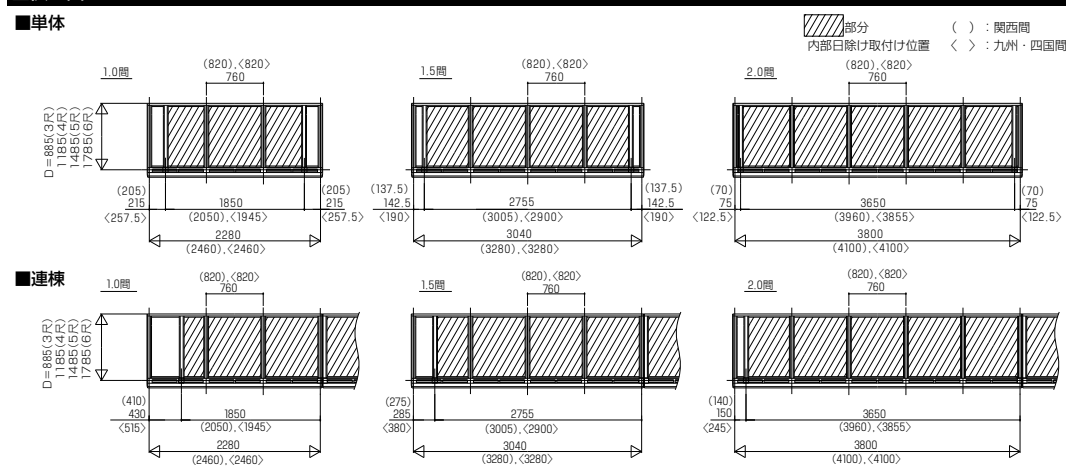

■部材の加工

●レールの切詰め加工

●中間レール、端部レールは、4尺・6尺用が規格サイズになっています。3尺あるいは5尺用で使用する場合は、下図に従いレールの切詰め加工及び穴あけを行ってください。

●カーテンの切り詰め

●出幅の切詰め
本製品は出幅4尺用・6尺用が規格サイズになっています。出幅(L)を3尺或いは5尺にする場合、下表(カーテン寸法表)に従いカーテンの切詰め寸法を設定してください。
※切詰めは垂木かけ側から行ってください。

	W(開口)	L(出幅)	備考
3尺	710 770	※852	※4尺用を切詰め
4尺	710 770	1157	
5尺	710 770	※1462	※6尺用を切詰め
6尺	710 770	1764	

上段：関東圏
下段：関西圏・九州四国圏

●間口方向の切詰め

両端部に取り付けるカーテンは、間口方向の幅詰めが必要です。
下表段左(■日除けレール内々寸法表)からA(又はC、D)寸法を拾い出し、幅詰め寸法公式に算入し、カーテン・中間パイプ・先端パイプの幅詰め寸法を設定してください。
※中間パイプ・先端パイプの切詰めは、パイプの先端についているキャップを取り外してから行ってください。

カーテン	レール内々寸法A+15
中間パイプ	レール内々寸法A-64
先端パイプ	レール内々寸法A-65

〈カーテン基本寸法図〉

■取付け順序

- ①端部レールに、レールキャップを取り付けます。(前部のみ)
- ②先端ライナー、中間ライナーを必要数端部レールに挿入しておきます。(図-1参照)
- ③端部レールを上枠にあて、写し穴φ3.5をあけねじ止めしてください。
- ④中間レールも同様にレールキャップを取付け、ライナーを入れて中間垂木に取り付けます。
- ⑤最後にカーテンを取り付けます。(図-2参照)

●ランナーの取付け (図-1)

①ランナーの必要数を端部レール及び中間レールに挿入します。
※最初に先端ランナーを挿入してください。

●ランナー必要数(レール1個所当たり)

	3尺	4尺	5尺	6尺
テラス出幅	3尺	4尺	5尺	6尺
先端ランナー	1	1	1	1
中間ランナー	2	3	4	5

●カーテンの取付け (図-2)

- ①先端パイプの芯を引っ張り、先端ランナーに引掛けて取り付けます。
- ②中間ランナーの芯を中間パイプに差し込んで取り付けます。(中間パイプをレールに対して斜めにしながら取り付けてください。)
- ③レールキャップの芯を中間パイプ(垂木かけ側)に差し込んだ後、レールキャップをレールに取り付け、ねじ止めします。

●物干しを取り付ける場合

- ●物干し取付け金具を中間レールの切欠き部(躯体側)から挿入し、取付け位置を決め、中間レール及び中間垂木にφ3.5の下穴(写し穴)をあけてください。
- ●物干し取付け金具を固定し、吊金具を取り付けてください。

●納まり断面図

■納まり参考図

■伏せ図

■横断面図

●日除けレール内々寸法表

	開口 W	レール内々寸法 (端部)		レール内々寸法 (中間部)	
		W	A	C	
●単体	1.0間	1850	459.5	545	
	1.5間	2755	532	617.5	
	2.0間	3650	599.5	685	
	●連棟	1.0間	1945	477	562.5
		1.5間	2900	544.5	630
		2.0間	3855	612	697.5
●連棟		1.0間	2050	529.5	615
		1.5間	3005	597	682.5
		2.0間	3960	664.5	750
	●連棟	1.0間	1850	244.5	330
		1.5間	2755	389.5	475
		2.0間	3650	524.5	610
●連棟		1.0間	1945	219.5	305
		1.5間	2900	354.5	440
		2.0間	3855	489.5	575
	●連棟	1.0間	2050	324.5	410
		1.5間	3005	459.5	545
		2.0間	3960	594.5	680