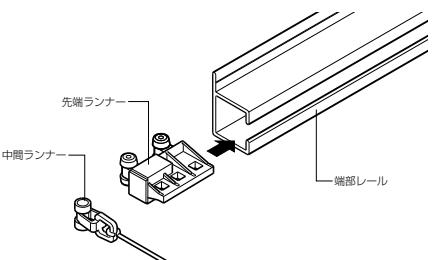

■部材の加工

●レールの切詰め加工

●中間レール、端部レールは、4尺・6尺用が規格サイズになっています。3尺あるいは5尺用で使用する場合は、下図に従いレールの切詰め加工及び穴あけを行ってください。

●カーテンの切り詰め

●出幅の切詰め
本製品は出幅4尺用・6尺用が規格サイズになっています。出幅(L)を3尺或いは5尺にする場合、下表(カーテン寸法表)に従いカーテンの切詰め寸法を設定してください。
※切詰めは垂木かけ側から行ってください。

	W(開口)	L(出幅)	備考
3尺	710 770	※852	※4尺用を切詰め
4尺	710 770	1157	
5尺	710 770	※1462	※6尺用を切詰め
6尺	710 770	1764	

上段：関東圏
下段：関西圏・九州四国圏

●間口方向の切詰め

両端部に取り付けるカーテンは、間口方向の幅詰めが必要です。
下表段左(■日除けレール内々寸法表)からA(又はC、D)寸法を拾い出し、幅詰め寸法公式に算入し、カーテン・中間パイプ・先端パイプの幅詰め寸法を設定してください。
※中間パイプ・先端パイプの切詰めは、パイプの先端についているキャップを取り外してから行ってください。

カーテン	レール内々寸法A+15
中間パイプ	レール内々寸法A-64
先端パイプ	レール内々寸法A-65

〈カーテン基本寸法図〉

■取付け順序

- ①端部レールに、レールキャップを取り付けます。(前部のみ)
- ②先端ライナー、中間ライナーを必要数端部レールに挿入しておきます。(図-1参照)
- ③端部レールを上枠にあて、写し穴φ3.5をあけねじ止めしてください。
- ④中間レールも同様にレールキャップを取付け、ライナーを入れて中間垂木に取り付けます。
- ⑤最後にカーテンを取り付けます。(図-2参照)

●ランナーの取付け (図-1)

①ランナーの必要数を端部レール及び中間レールに挿入します。
※最初に先端ランナーを挿入してください。

●ランナー必要数(レール1個所当たり)

	3尺	4尺	5尺	6尺
テラス出幅	3尺	4尺	5尺	6尺
先端ランナー	1	1	1	1
中間ランナー	2	3	4	5

●カーテンの取付け (図-2)

- ①先端パイプの芯を引っ張り、先端ランナーに引掛けて取り付けます。
- ②中間ランナーの芯を中間パイプに差し込んで取り付けます。(中間パイプをレールに対して斜めにしながら取り付けてください。)
- ③レールキャップの芯を中間パイプ(垂木かけ側)に差し込んだ後、レールキャップをレールに取り付け、ねじ止めします。

●物干しを取り付ける場合

- ●物干し取付け金具を中間レールの切欠き部(躯体側)から挿入し、取付け位置を決め、中間レール及び中間垂木にφ3.5の下穴(写し穴)をあけてください。
- ●物干し取付け金具を固定し、吊金具を取り付けてください。

●納まり断面図

■納まり参考図

■伏せ図

■横断面図

●日除けレール内々寸法表

	開口 W	レール内々寸法 (端部)		レール内々寸法 (中間部)	
		W	A	C	
●単体	1.0間	1850	459.5	545	
	1.5間	2755	532	617.5	
	2.0間	3650	599.5	685	
	●連棟	1.0間	1945	477	562.5
		1.5間	2900	544.5	630
		2.0間	3855	612	697.5
●連棟		1.0間	2050	529.5	615
		1.5間	3005	597	682.5
		2.0間	3960	664.5	750
	●連棟	1.0間	1850	244.5	330
		1.5間	2755	389.5	475
		2.0間	3650	524.5	610
●連棟		1.0間	1945	219.5	305
		1.5間	2900	354.5	440
		2.0間	3855	489.5	575
	●連棟	1.0間	2050	324.5	410
		1.5間	3005	459.5	545
		2.0間	3960	594.5	680