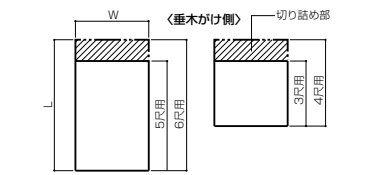

## ■部材の加工

### ●レールの切詰め加工

●中間レール、端部レールは、4尺・6尺用が規格サイズになっています。3尺あるいは5尺用で使用する場合は、下図に従いレールの切詰め加工及び穴あけを行ってください。

### ●カーテンの切り詰め

●出幅の切詰め  
本製品は出幅4尺用・6尺用が規格サイズになっています。出幅(L)を3尺或いは5尺にする場合、下表(カーテン寸法表)に従いカーテンの切詰め寸法を設定してください。  
※切詰めは垂木かけ側から行ってください。

〈カーテン寸法表〉

	W(開口)	L(出幅)	備考
3尺	710 770	※852	※4尺用を切詰め
4尺	710 770	1157	
5尺	710 770	※1462	※6尺用を切詰め
6尺	710 770	1764	