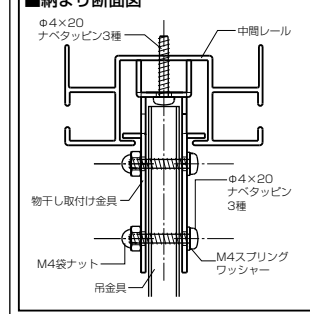

### ●カーテンの取付け (図-2)

- ①先端パイプの芯を引っ張り、先端ランナーに引掛けて取り付けます。
- ②中間ランナーの芯を中間パイプに差し込んで取り付けます。(中間パイプをレールに対して斜めにしながら取り付けてください。)
- ③レールキャップの芯を中間パイプ(垂木かけ側)に差し込んだ後、レールキャップをレールに取り付け、ねじ止めします。

### ●物干しを取り付ける場合

- 物干し取付け金具を中間レールの切欠き部(躯体側)から挿入し、取付け位置を決め、中間レール及び中間垂木にφ3.5の下穴(写し穴)をあけてください。
- 物干し取付け金具を固定し、吊金具を取り付けてください。

### ●納まり断面図