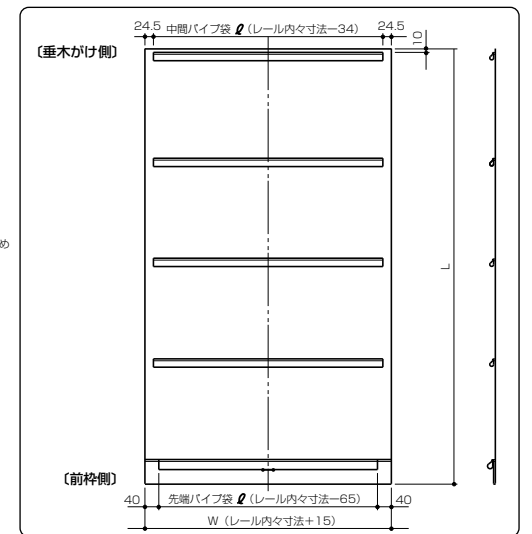

### ●カーテンの切り詰め

●出幅の切詰め  
本製品は出幅4尺用・6尺用が規格サイズになっています。出幅(L)を3尺或いは5尺にする場合、下表(カーテン寸法表)に従いカーテンの切詰め寸法を設定してください。  
※切詰めは垂木かけ側から行ってください。

〈カーテン寸法表〉

	W(開口)	L(出幅)	備考
3尺	710 770	※852	※4尺用を切詰め
4尺	710 770	1157	
5尺	710 770	※1462	※6尺用を切詰め
6尺	710 770	1764	

### ●間口方向の切詰め

両端部に取り付けるカーテンは、間口方向の幅詰めが必要です。  
下表段左(■日除けレール内々寸法表)からA(又はC、D)寸法を拾い出し、幅詰め寸法公式に算入し、カーテン・中間パイプ・先端パイプの幅詰め寸法を設定してください。  
※中間パイプ・先端パイプの切詰めは、パイプの先端についているキャップを取り外してから行ってください。

〈幅詰め寸法公式〉

カーテン	レール内々寸法A+15
中間パイプ	レール内々寸法A-64
先端パイプ	レール内々寸法A-65

### 〈カーテン基本寸法図〉