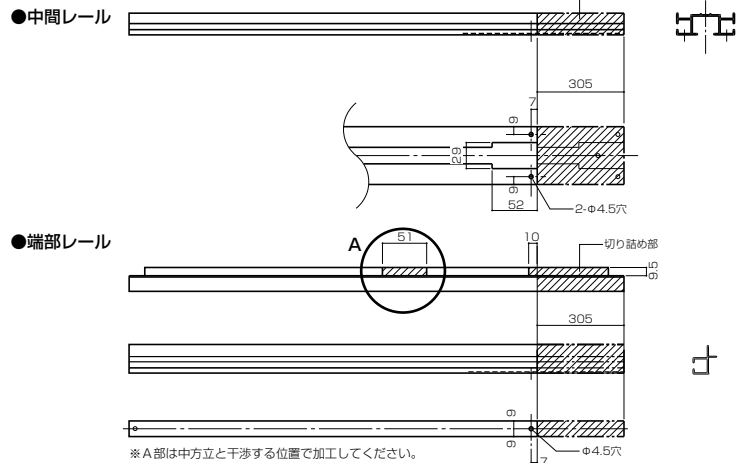

## ■部材の加工

### ●レールの切詰め加工

●中間レール、端部レールは、4尺・6尺用が規格サイズになっています。3尺あるいは5尺用で使用する場合は、下図に従いレールの切詰め加工及び穴あけを行ってください。

### ●カーテンの切り詰め

●出幅の切詰め  
本製品は出幅4尺用・6尺用が規格サイズになっています。出幅(L)を3尺或いは5尺にする場合、下表(カーテン寸法表)に従いカーテンの切詰め寸法を設定してください。  
※切詰めは垂木かけ側から行ってください。

〈カーテン寸法表〉

	W(開口)	L(出幅)	備考
3尺	710 770	※852	※4尺用を切詰め
4尺	710 770	1157	
5尺	710 770	※1462	※6尺用を切詰め
6尺	710 770	1764	