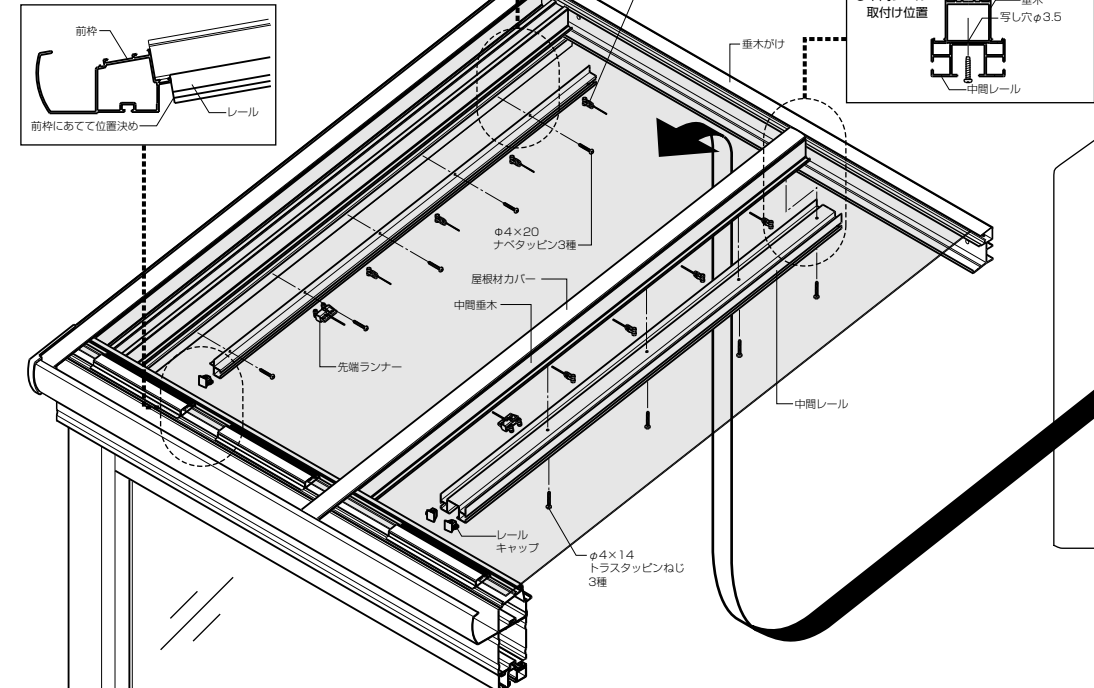

■取付け順序

- ①端部レールに、レールキャップを取り付けます。(前部のみ)
- ②先端ライナー、中間ライナーを必要数端部レールに挿入しておきます。(図-1参照)
- ③端部レールを上枠にあて、写し穴φ3.5をあけねじ止めしてください。
- ④中間レールも同様にレールキャップを取付け、ライナーを入れて中間垂木に取り付けます。
- ⑤最後にカーテンを取り付けます。(図-2参照)

●ランナーの取付け (図-1)

①ランナーの必要数を端部レール及び中間レールに挿入します。
※最初に先端ランナーを挿入してください。