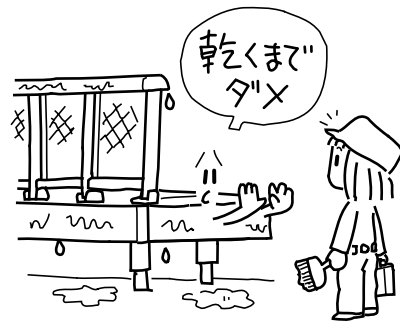

■メンテナンス用塗料

商品コード	WVCZ020
名称	サドリンクラシック「チーク」色
内容量	4リットル／缶
塗布面積	20m ² ～27m ² ／缶
メーカー	玄々化学工業

<塗装条件>

- 雨、雪の直後や水洗いの直後など製品が湿っているときは塗装しないでください。塗装が浸透しなくなります。

<塗装方法>

- ※塗料の記載事項に必ず従ってください。
- ①ゴミ・ホコリを取除きます。
- ②塗装前・塗装中に塗料の缶を振ってよくかきまぜます。
- ③塗料は薄めず、ゆっくりと2回～3回ハケ塗りします。
- ④塗料を浸透させるため、乾く前にきれいな布で軽くこすります。
- ※塗装終了後は、ハケは塗料用シンナーでよく洗ってください。