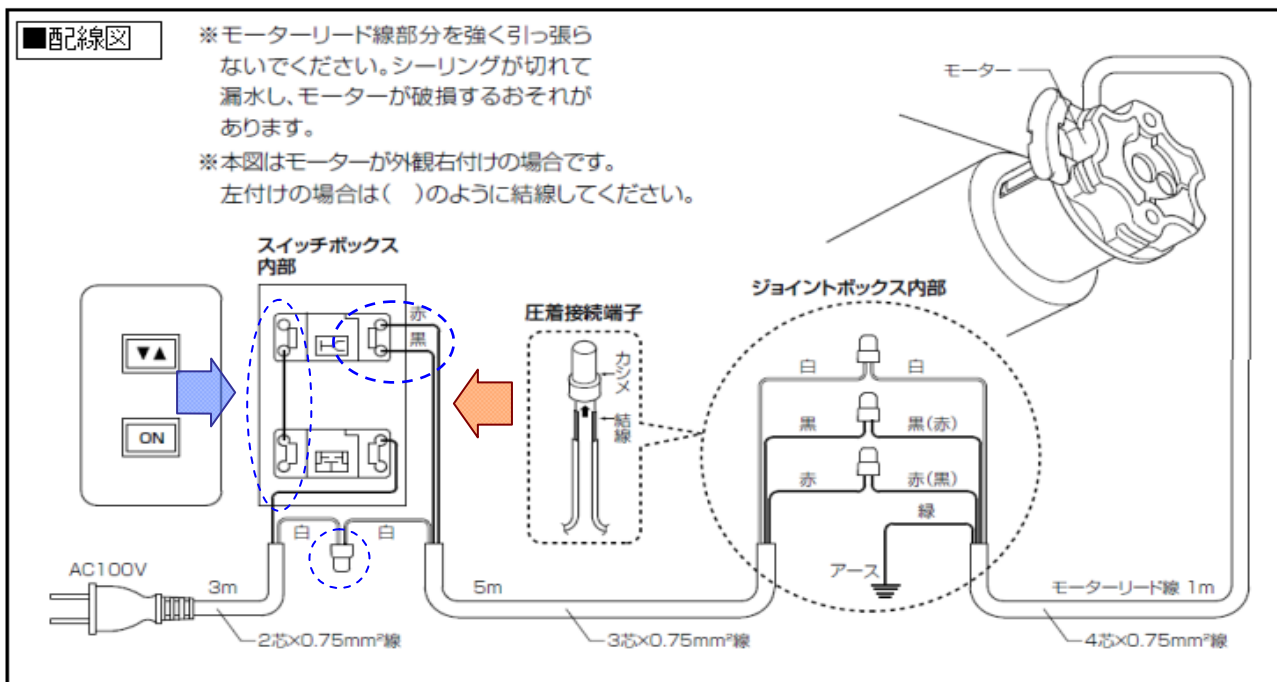

商品分類	オーニング	作成日	2013/11/26
商品名	彩風C型・S型・CR型・彩鳥L型	更新日	
タイトル	彩風・彩鳥 電動式壁スイッチ ボックス内配線図		

★電動式壁スイッチの、スイッチボックス内部の配線が判る資料です。

■ 配線図

スイッチボックスの内部配線は、室外露出型・室内露出型・室内埋込型で変わりません。
 取付けに際しては、「可動式日除け 彩風・彩鳥 壁スイッチ 電気工事説明書」を合せて、参照願います。

■ 詳細写真

スイッチボックス内部の、写真です。左側と右側からそれぞれ見た状態で撮影されています。

左側 →

← 右側

ファイル名	G270-商-11	作成部署	商品情報サポート部	ページ
-------	-----------	------	-----------	-----