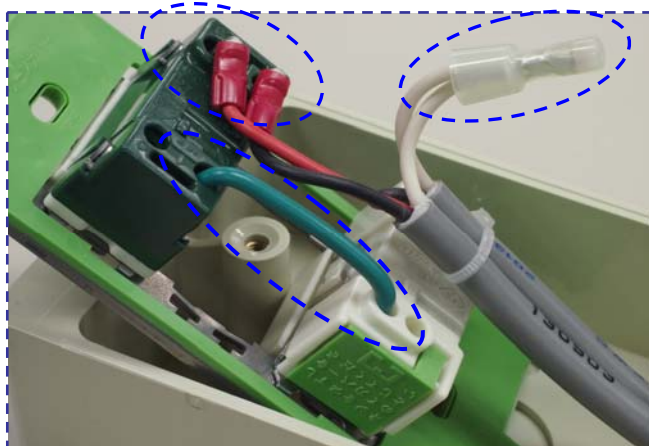

商品分類	オーニング	作成日	2013/11/26
商品名	彩風C型・S型・CR型・彩鳥L型	更新日	
タイトル	彩風・彩鳥 電動式壁スイッチ ボックス内配線図		

★電動式壁スイッチの、スイッチボックス内部の配線が判る資料です。

■ 配線図

スイッチボックスの内部配線は、室外露出型・室内露出型・室内埋込型で変わりません。
 取付けに際しては、「可動式日除け 彩風・彩鳥 壁スイッチ 電気工事説明書」を合せて、参照願います。

■ 詳細写真

スイッチボックス内部の、写真です。左側と右側からそれぞれ見た状態で撮影されています。

左側 →

← 右側

ファイル名	G270-商-11	作成部署	商品情報サポート部	ページ
-------	-----------	------	-----------	-----