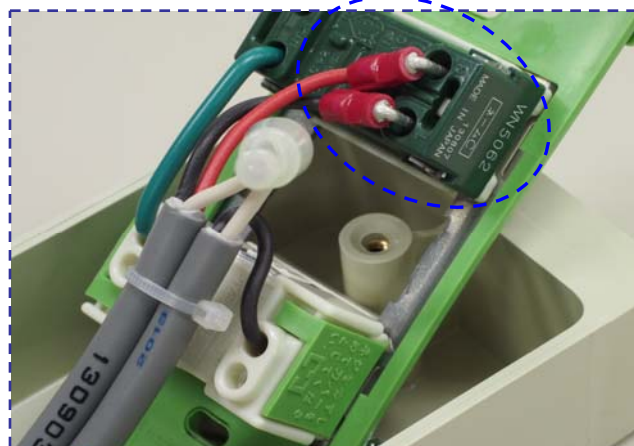

商品分類	オーニング	作成日	2013/11/26
商品名	彩風C型・S型・CR型・彩鳥L型	更新日	
タイトル	彩風・彩鳥 電動式壁スイッチ ボックス内配線図		

★電動式壁スイッチの、スイッチボックス内部の配線が判る資料です。

■ 配線図

スイッチボックスの内部配線は、室外露出型・室内露出型・室内埋込型で変わりません。
 取付けに際しては、「可動式日除け 彩風・彩鳥 壁スイッチ 電気工事説明書」を合せて、参照願います。

■ 詳細写真

スイッチボックス内部の、写真です。左側と右側からそれぞれ見た状態で撮影されています。

左側 →

← 右側

ファイル名	G270-商-11	作成部署	商品情報サポート部	ページ
-------	-----------	------	-----------	-----