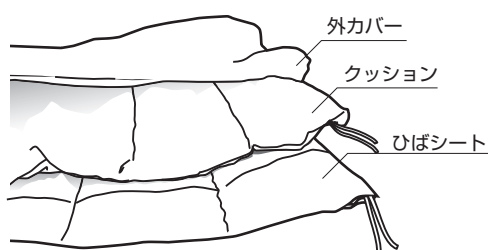

midterior

PROJECT

当社がミッドテリアプロジェクトとして、クッション製作会社と協同でオリジナルクッション「ひば de ロール」を製作いたしました。何度も試作を重ね、クッションの魅力を追求めました。心地よいやさしい感触、青森ひばの心地よい香りを楽しんでいただける構造になっています。青森ひばは、抗菌効果・防虫効果・消臭効果・精神安定作用があると言われております。香りを感じながらぜひおくつろぎください。

■ご使用にあたり下記の項目をご理解ください。

- ひばは、徐々に香りがなくなっていくきます。あらかじめご了承ください。
香りがなくなった際は、ひば交換用シートをご用意しておりますので、定期的に交換されることをおすすめいたします。
- 湿気の多い場所や濡れている場所では使用しないでください。カビやダニが発生する原因になります。
- ひば de ロールは下記のような構造になっております。ボタンがある側を折りボタンを留めると、枕部分ができあがります。

- 外カバーは取り外して洗濯していただけます。その際、色落ちすることがございますのでご注意ください。
また洗濯後は若干縮むことがあります。
- 外カバーと中のクッションは、動きにくいように中紐で結ぶ構造になっています。洗濯後には、各箇所（6箇所）紐を結んでください。
- 無理な力を加えたり引っ張ると布が破けるなど製品の破損の原因になります。
- 万一、中袋が破損した場合には、速やかに交換してください。中袋内の木粉を吸い込まないようにご注意ください。
- 飛び乗ったり、飛び跳ねたりしないでください。滑ってケガをするおそれがあります。
- 日光やライトの光に長時間あたると、色あせることがありますのでご注意ください。
- 使用しないときは日光のあたらない場所に保管してください。
- クッションは長期間で使用頂くと、クッション性が失われていくことがあります。
- 中袋のクッションは取り出さないでください。形状が崩れ製品の特性が失われるおそれがあります。
- タバコやロウソクなどの火気は危険ですので、近付けないでください。