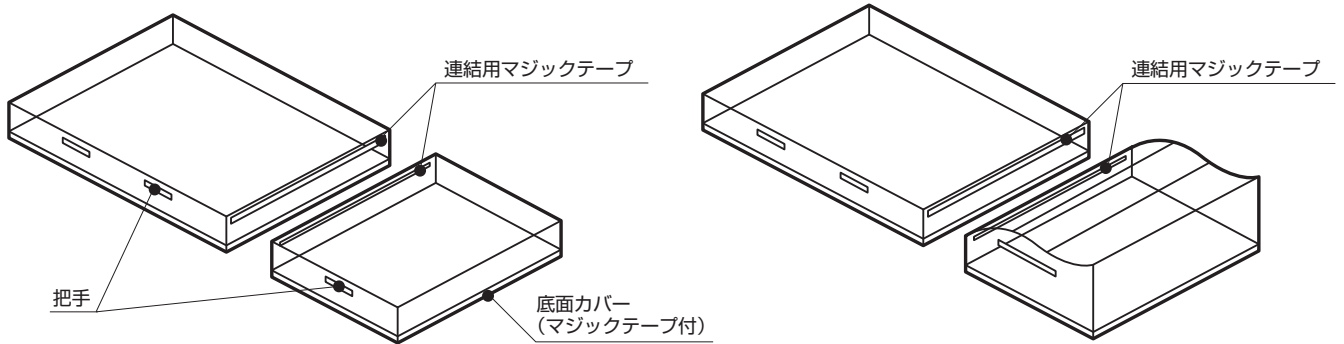

- 湿気が多い場所や濡れている場所では使用しないでください。カビやダニが発生する原因になります。
- ぽかごろクッションは、下記の組み合わせの構造になっています。

※連結用のマジックテープ位置は上記のようになっていますが、組み合わせは自由自在です。

- 無理な力を加えたり引っ張ると布が破けるなど製品の破損の原因になります。
- 取っ手のつなぎ目には負担がかかります。持ち運ぶ際には、できるだけクッション全体を抱えるようにして動かしてください。
- 飛んだり跳ねたりすると転んでケガをする場合があります。ご注意ください。
- 日光やライトの光に長時間あざると、色あせることがありますのでご注意ください。
- 使用しないときは日光のあたらない場所に保管してください。
- クッションは長期間ご使用頂くと、クッション性が失われていくことがあります。
- 中袋のクッションは取り出さないようにしてください。形状が崩れ製品の特性が失われるおそれがあります。
- 外カバーは取り外して洗濯していただけます。その際、色落ちすることがございますのでご注意ください。また洗濯後は若干縮むことがあります。
- 底面カバーは汚れた際には、よく絞った布で汚れを拭き取ってください。洗濯はしないでください。布が変形したり、変色したりすることがあります。
- タバコやロウソクなどの火気は危険ですので、近付けないでください。