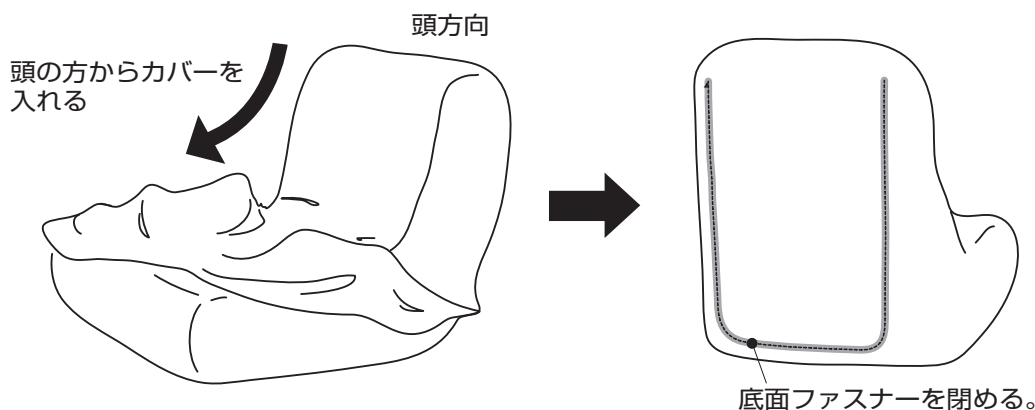

施主様用

midterior

PROJECT

当社がミッドテリアプロジェクトとして、クッション製作会社と協同でオリジナルクッション「くつろぎクッションピューパモア」を製作いたしました。何度も試作を重ね、クッションの魅力を追求めました。一品一品心を込めて作られたクッション。家具のソファとは一味違う極上の座り心地を味わいながら、ぜひおくつろぎください。

■ご使用にあたり下記の項目をご理解ください。

- 湿気が多い場所や濡れている場所では使用しないでください。色落ちしたり、色移りすることがあります。またカビやダニが発生する原因になります。
- 濃色は汗をかいた状態で座りますと、着衣などへ色が移ることがありますので、ご注意ください。
- 無理な力を加えたり引っ張ると布が破けるなど製品の劣化の原因になります。
- 飛び乗ったり、飛び跳ねたりしないでください。滑ってケガをするおそれがあります。
- 日光やライトの光に長時間あたると、色あせることがありますのでご注意ください。
- 使用しないときは、日光の当たらない場所に保管してください。
- クッション材は長期間で使用いただくと、クッション性が失われていくことがあります。
- 中袋のクッション材は取り出さないようにしてください。形状が崩れ製品の特性が失われるおそれがあります。
- タバコやロウソクの火気は危険ですので、近付けないでください。
- 外カバーは取り外して洗濯していただけます。その際、色落ちがすることがございますのでご注意ください。また、洗濯後は若干縮むことがあります。
- 濃色は他のものと一緒に洗濯しないでください。また洗濯後は濡れた状態で他の洗濯物と一緒に重ね合わさないでください。色が移ることがあります。
- 外カバー洗濯後は、クッションの頭の方からカバーを入れ、ファスナーを閉めてください。