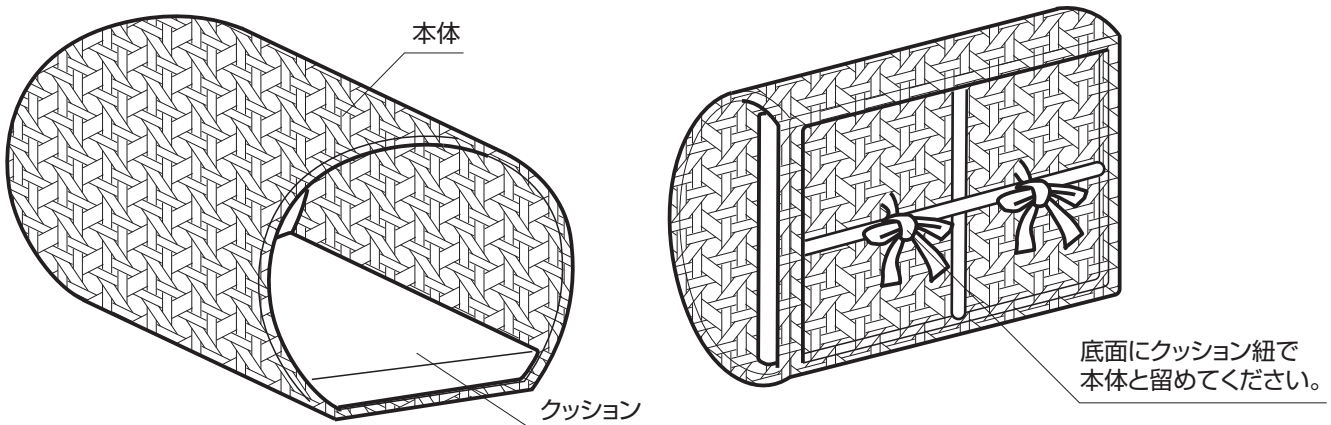

LIXIL

施主様用

Midterior

PROJECT

当社がミッドテリアプロジェクトとして、家具製作会社と協同でオリジナルペットベッド「わんにゃんラタン」を製作いたしました。
汚れにも強い人工ラタンを使い、ペットが大好きなトンネルの形状に仕上げました。
ペットにとっても心地よい空間をご提案いたします。

■ご使用にあたり下記の項目をご理解ください。

●クッションは、下記のようにベッドに組み込んでお使いください。動きづらいように裏面の紐で本体に留めてください。