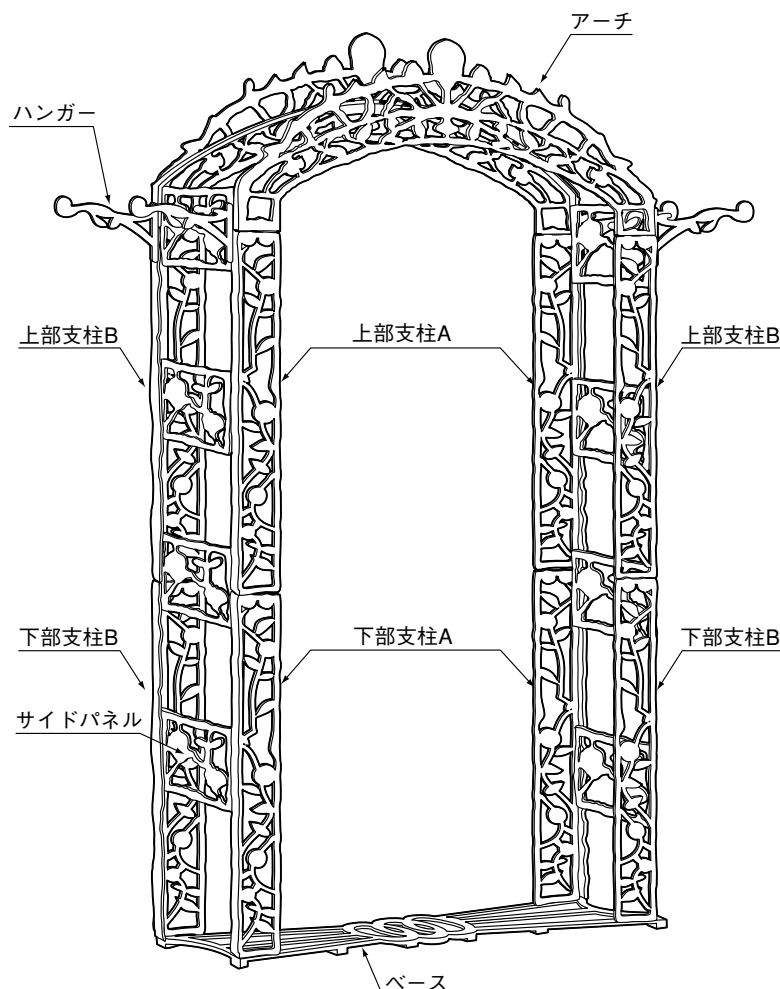

このたびは、東洋エクステリア製品をお買い上げ
いただきまして、まことにありがとうございます。

快適にご使用していただくために

ガーデングッズ アルミキャストデコレ

●アーチAタイプ

— 取扱いに際してのご注意とお願い —

製品を安全に正しく、長くお使いいただくために、ご使用になる前にこの説明書を最後までお読みください。
お読みになったあとは、大切に保存してください。

●安全上のご注意

- ■風が強い場所には設置しないでください。
  転倒、落下による破損、事故のおそれがあります。
- ■ハンガーに重量物を掛けたり、人がぶらさがったりしないでください。

- ■誤った操作や使い方はケガや破損の原因になります。
  特にお子様のご使用には十分に注意してください。

●お手入れについて

- ■すりキズ等小さなキズ、大気汚れ、長時間の直射日光や風雨により塗膜のはがれ、サビが発生することがあります。
  早めに補修塗装を塗っておくことをおすすめします。

- ■汚れが軽い場合は水で濡らした布でふき、そのあと乾拭きをしてください。
  汚れがひどい場合はうすめた中性洗剤で汚れを落としてください。
  その後、洗剤が残らないようによくふきとってください。

●アーチの組立

梱包明細
アーチ

名 称	員 数
ベース	2
下部支柱A	2
下部支柱B	2
上部支柱A	2
上部支柱B	2
アーチ	2
サイドパネル	11
ハンガー	4
トラスネジM8×35	56
M8用ナット	56
M8用座金	52
M8用座金 (大)	4
皿ネジM6×25	2
M6用ナット	2
M6用座金	2
アンカーM10	4
組立用スパナ	1