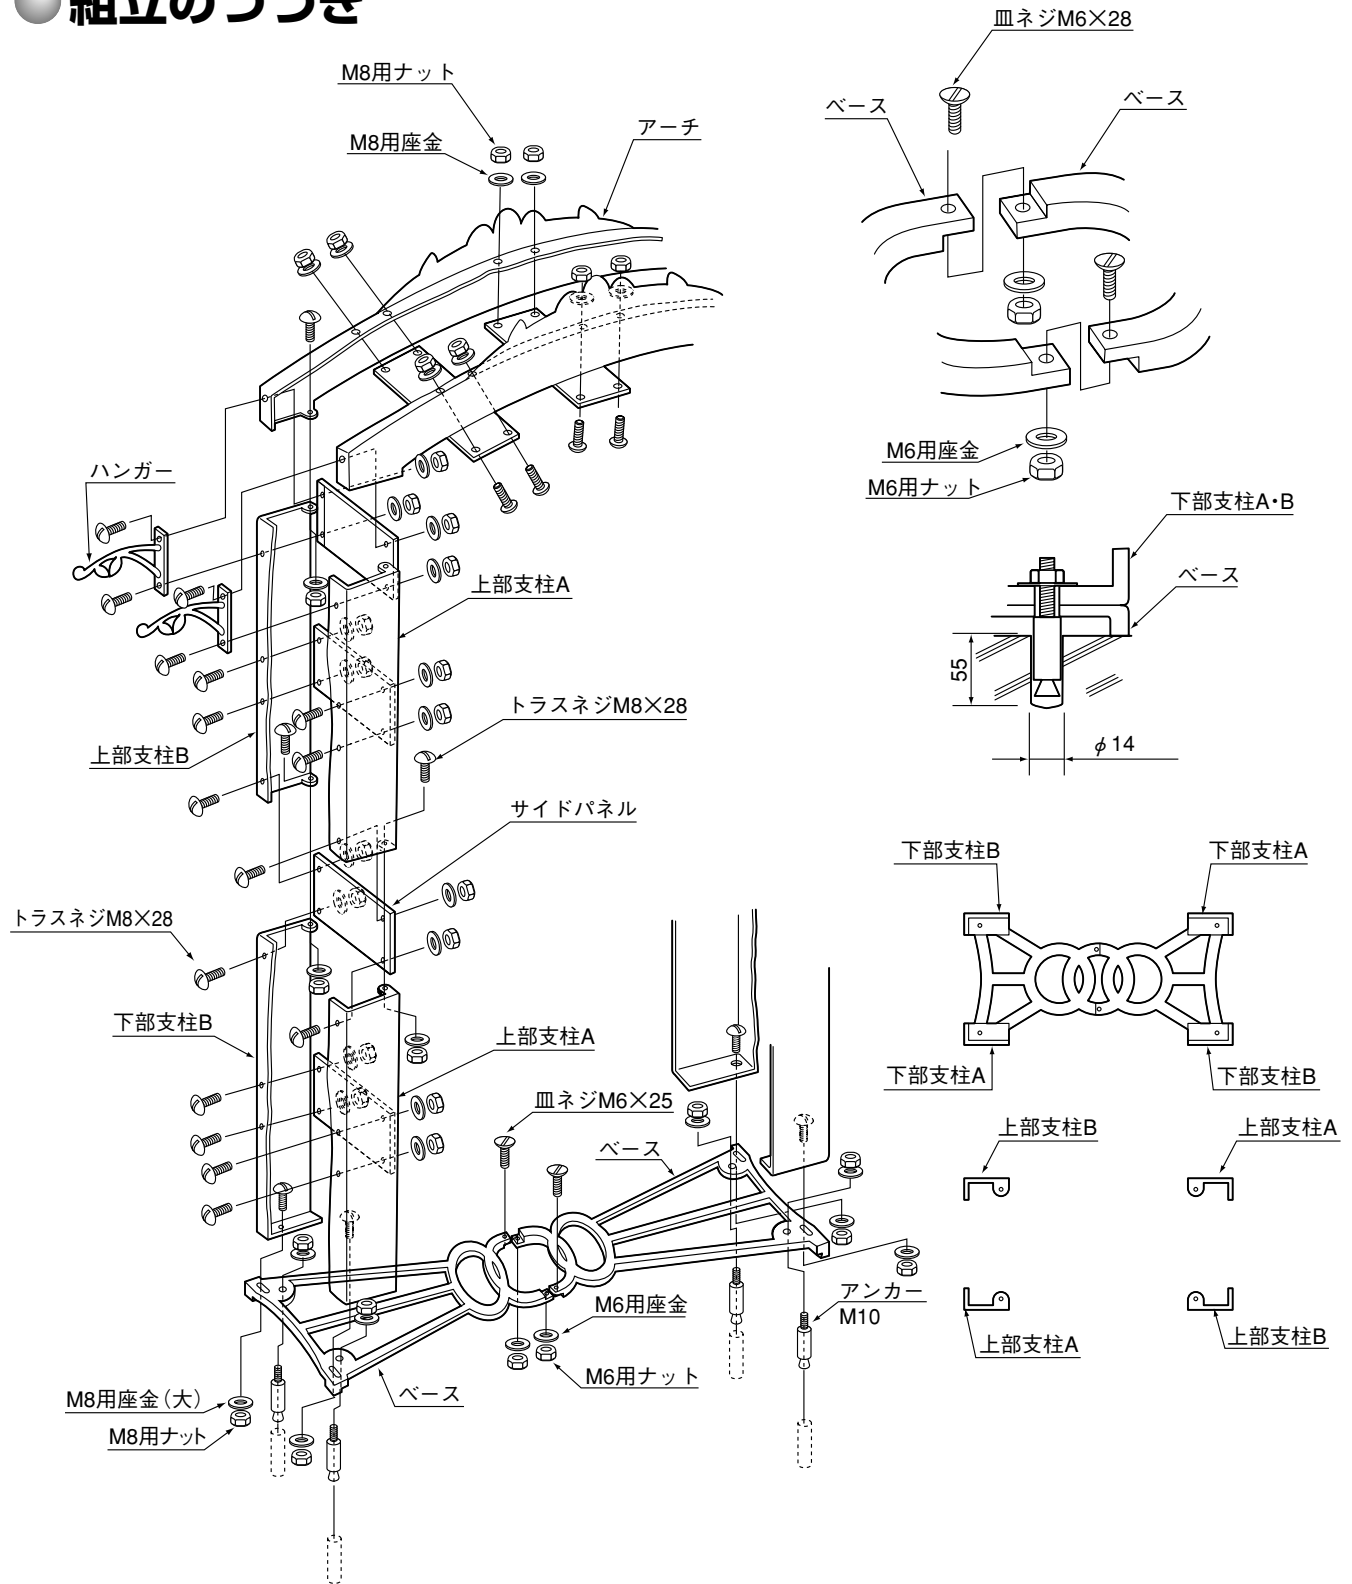

● 組立のつづき

東洋エクステリア株式会社

札幌営業所 011-640-8000 (代)
東北支店 022-246-7510 (代)
関東東支店 043-207-8251 (代)
関東西支店 03-3290-8530 (代)

長野営業所 026-263-0861 (代)
静岡営業所 054-238-3301 (代)
中京支店 052-807-5301 (代)
関西支店 06-6330-3526 (代)

中国支店 086-478-5533 (代)
広島営業所 082-241-4125 (代)
九州支店 0943-32-3900 (代)
南九州営業所 099-256-8955 (代)

生産国:中国

お客様相談室
0120-171-705

取説コード
UZ074

200003A
200005B