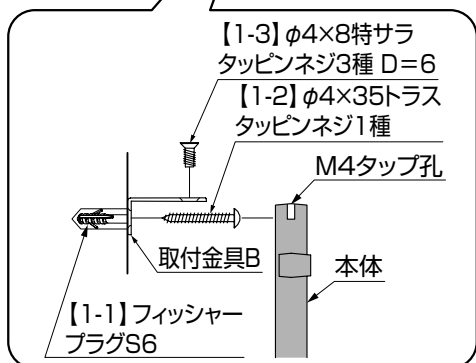

2-2 壁飾りGの場合

- ① 本体を壁またはコンクリートブロック塀にあて、取付け位置をけがいてください。
- ② けがいた位置にφ6、深さ40の下孔をあけてください。
- ③ 取付金具Bを【1-1】、【1-2】で取付けてください。

ポイント

- 取付金具Bの向きに注意してください。

- ④ 本体を【1-3】で取付けてください。

ポイント

- 壁飾りGは3kgまでの物をぶら下げることができます。