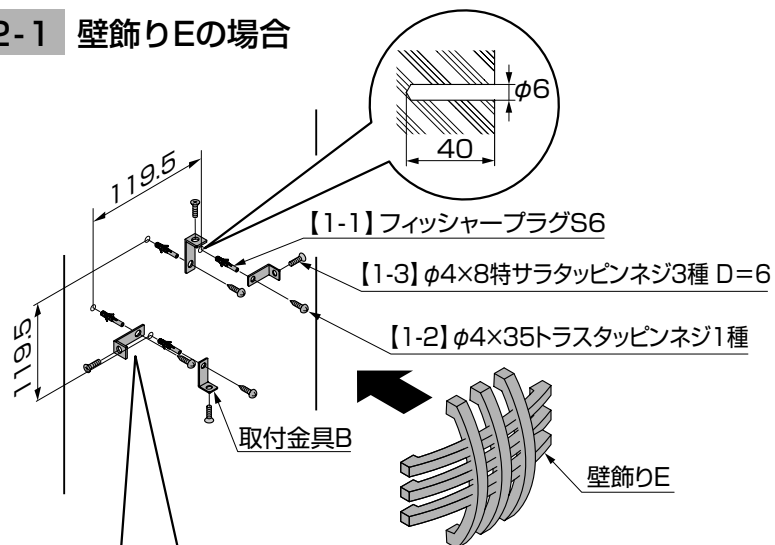

1. 基本寸法と各部名称

1-1 壁飾りE

1-2 壁飾りG

2. 壁・コンクリートブロック塀への取付け

2-1 壁飾りEの場合

- ① 本体を壁またはコンクリートブロック塀にあて、取付け位置をけがいてください。
- ② けがいた位置にφ6、深さ40の下孔をあけてください。
- ③ 取付金具Bを【1-1】、【1-2】で取付けてください。

ポイント

- 取付金具Bの向きに注意してください。

- ④ 本体を【1-3】で取付けてください。

ポイント

- 壁飾りEは3kgまでの物をぶら下げることができます。

2-2 壁飾りGの場合

- ① 本体を壁またはコンクリートブロック塀にあて、取付け位置をけがいてください。
- ② けがいた位置にφ6、深さ40の下孔をあけてください。
- ③ 取付金具Bを【1-1】、【1-2】で取付けてください。

ポイント

- 取付金具Bの向きに注意してください。

- ④ 本体を【1-3】で取付けてください。