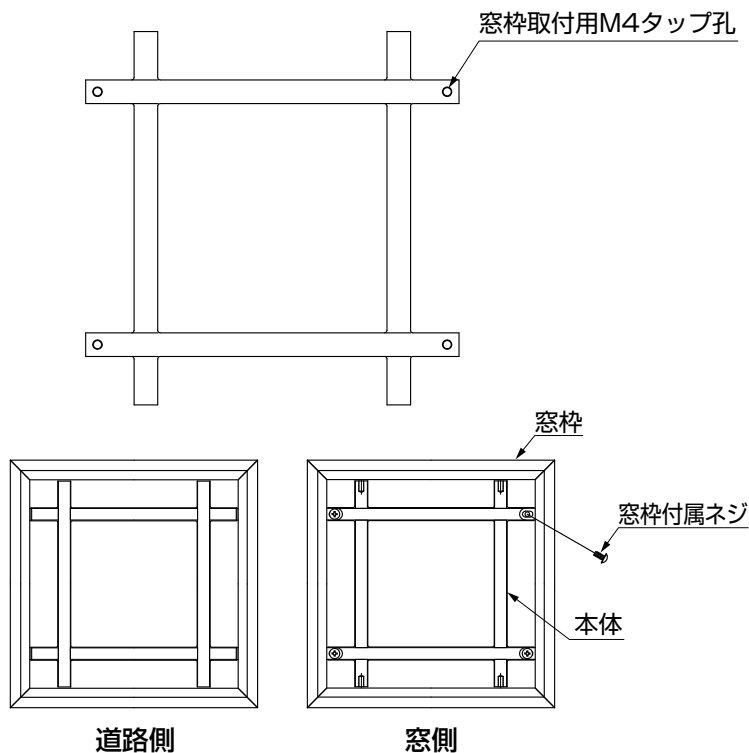

ポイント

- 壁飾りGは3kgまでの物をぶら下げることができます。

3. 窓枠への取付け

3-1 壁飾りEの場合

①窓枠に付属のネジで窓枠取付用M4タップ孔に固定してください。

ポイント

●取付けは窓枠梱包内の取付説明書にしたがって行ってください。

3-2 壁飾りGの場合