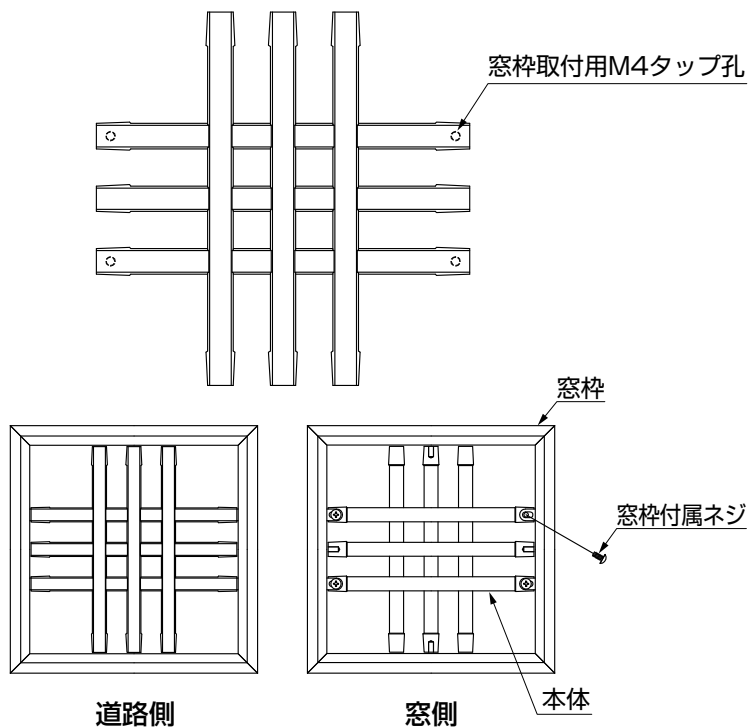

1. 基本寸法と各部名称

1-1 壁飾りE

1-2 壁飾りG

2. 壁・コンクリートブロック塀への取付け

2-1 壁飾りEの場合

- ① 本体を壁またはコンクリートブロック塀にあて、取付け位置をけがいてください。
- ② けがいた位置にφ6、深さ40の下孔をあけてください。
- ③ 取付金具Bを【1-1】、【1-2】で取付けてください。

ポイント

- 取付金具Bの向きに注意してください。

- ④ 本体を【1-3】で取付けてください。

ポイント

- 壁飾りEは3kgまでの物をぶら下げることができます。

2-2 壁飾りGの場合

- ① 本体を壁またはコンクリートブロック塀にあて、取付け位置をけがいてください。
- ② けがいた位置にφ6、深さ40の下孔をあけてください。
- ③ 取付金具Bを【1-1】、【1-2】で取付けてください。

ポイント

- 取付金具Bの向きに注意してください。

- ④ 本体を【1-3】で取付けてください。

ポイント

- 壁飾りGは3kgまでの物をぶら下げることができます。

3. 窓枠への取付け

3-1 壁飾りEの場合

①窓枠に付属のネジで窓枠取付用M4タップ孔に固定してください。

ポイント

●取付けは窓枠梱包内の取付説明書にしたがって行ってください。

3-2 壁飾りGの場合