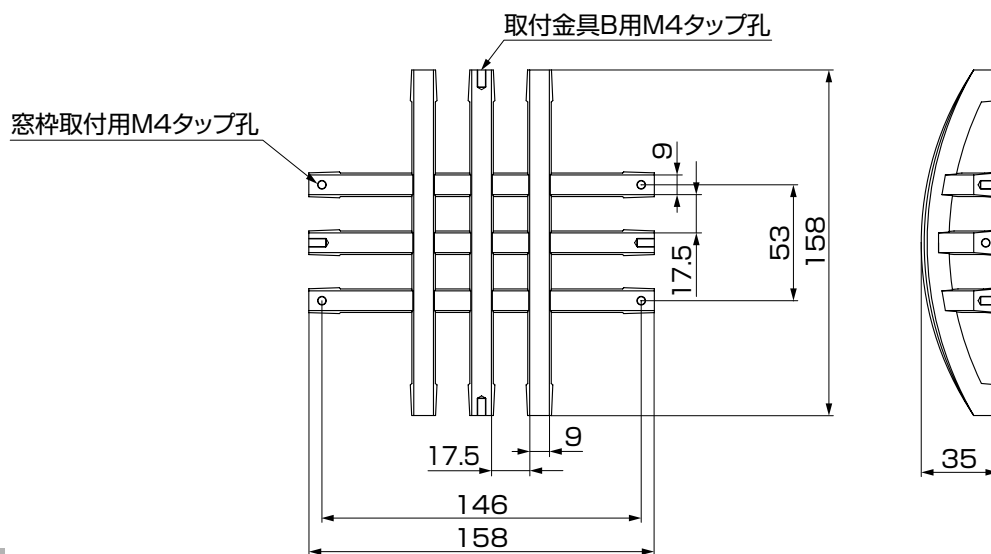

■梱包明細表

【1】壁飾りE, 壁飾りGセット

名称	略図	員数	
		壁飾りE	壁飾りG
壁飾りE本体		1	—
壁飾りG本体		—	1
取付金具B		4	4

【1】壁飾りE, 壁飾りGセット (つづき)

名称	略図	員数	
		壁飾りE	壁飾りG
【1-1】フィッシャープラグS6		4	4
【1-2】φ4×35トラス タッピンネジ1種		2	2
【1-3】φ4×8特サラ タッピンネジ3種 D=6		4	4
取付説明書 (Z235)	—	1	1

1. 基本寸法と各部名称

1-1 壁飾りE

1-2 壁飾りG

2. 壁・コンクリートブロック塀への取付け

2-1 壁飾りEの場合

- ① 本体を壁またはコンクリートブロック塀にあて、取付け位置をけがいてください。
- ② けがいた位置にφ6、深さ40の下孔をあけてください。
- ③ 取付金具Bを【1-1】、【1-2】で取付けてください。

ポイント

- 取付金具Bの向きに注意してください。