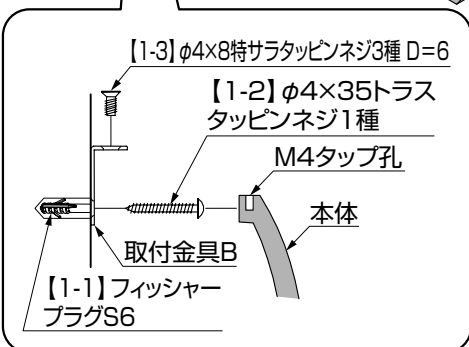

■梱包明細表

【1】壁飾りE, 壁飾りGセット

名称	略図	員数	
		壁飾りE	壁飾りG
壁飾りE本体		1	—
壁飾りG本体		—	1
取付金具B		4	4

【1】壁飾りE, 壁飾りGセット (つづき)

名称	略図	員数	
		壁飾りE	壁飾りG
【1-1】フィッシャープラグS6		4	4
【1-2】φ4×35トラス タッピンネジ1種		2	2
【1-3】φ4×8特サラ タッピンネジ3種 D=6		4	4
取付説明書 (Z235)	—	1	1

1. 基本寸法と各部名称

1-1 壁飾りE

1-2 壁飾りG

2. 壁・コンクリートブロック塀への取付け

2-1 壁飾りEの場合

- ① 本体を壁またはコンクリートブロック塀にあて、取付け位置をけがいてください。
- ② けがいた位置にφ6、深さ40の下孔をあけてください。
- ③ 取付金具Bを【1-1】、【1-2】で取付けてください。

ポイント

- 取付金具Bの向きに注意してください。

- ④ 本体を【1-3】で取付けてください。

ポイント

- 壁飾りEは3kgまでの物をぶら下げることができます。

2-2 壁飾りGの場合

- ① 本体を壁またはコンクリートブロック塀にあて、取付け位置をけがいてください。
- ② けがいた位置にφ6、深さ40の下孔をあけてください。
- ③ 取付金具Bを【1-1】、【1-2】で取付けてください。

ポイント

- 取付金具Bの向きに注意してください。

- ④ 本体を【1-3】で取付けてください。