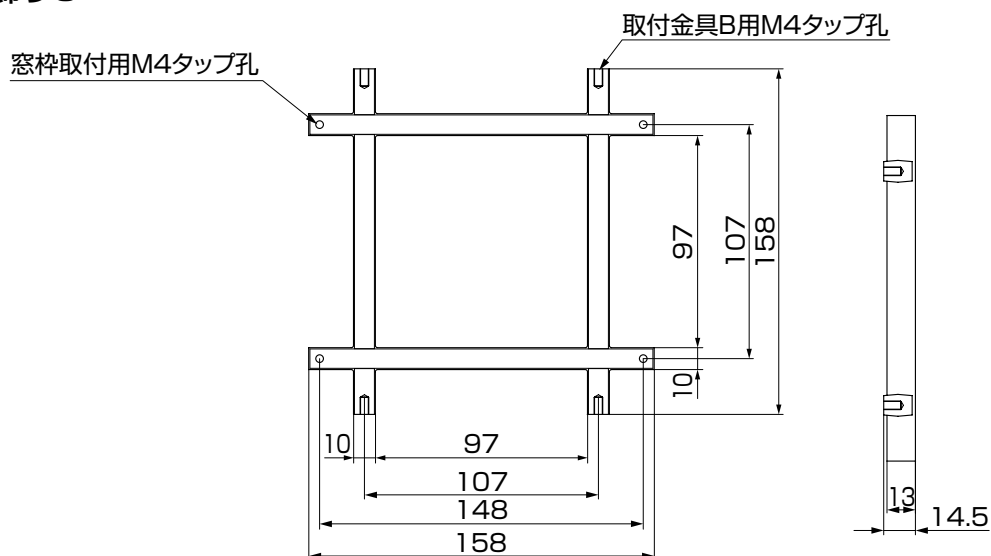

■梱包明細表

【1】壁飾りE, 壁飾りGセット

名称	略図	員数	
		壁飾りE	壁飾りG
壁飾りE本体		1	—
壁飾りG本体		—	1
取付金具B		4	4

【1】壁飾りE, 壁飾りGセット (つづき)

名称	略図	員数	
		壁飾りE	壁飾りG
【1-1】フィッシャープラグS6		4	4
【1-2】φ4×35トラス タッピンネジ1種		2	2
【1-3】φ4×8特サラ タッピンネジ3種 D=6		4	4
取付説明書 (Z235)	—	1	1

1. 基本寸法と各部名称

1-1 壁飾りE

1-2 壁飾りG

2. 壁・コンクリートブロック塀への取付け

2-1 壁飾りEの場合

- ① 本体を壁またはコンクリートブロック塀にあて、取付け位置をけがいてください。
- ② けがいた位置にφ6、深さ40の下孔をあけてください。
- ③ 取付金具Bを【1-1】、【1-2】で取付けてください。

ポイント

- 取付金具Bの向きに注意してください。