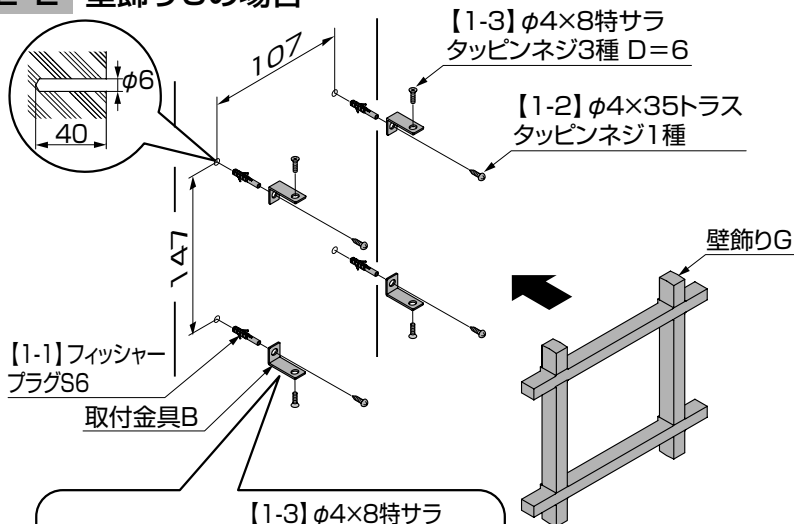

2-2 壁飾りGの場合

- ① 本体を壁またはコンクリートブロック塀にあて、取付け位置をけがいてください。
- ② けがいた位置にφ6、深さ40の下孔をあけてください。
- ③ 取付金具Bを【1-1】、【1-2】で取付けてください。

ポイント

- 取付金具Bの向きに注意してください。

- ④ 本体を【1-3】で取付けてください。

ポイント

- 壁飾りGは3kgまでの物をぶら下げることができます。