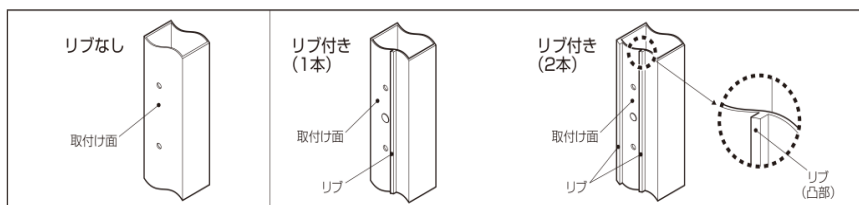

商品名	障子/型	販売開始	販売終了	取付可否
アルブラクラス K 3 (引違い窓)		2005/01	2011/09	○
アリッツ (引違い窓)		2005/01	2011/06	○
アルブラクラス K 4 (引違い窓)		2005/01	2011/06	○
ディオスCAアリッツPG 引違い窓	角型	2005/01	2011/06	○
DH型出窓アリッツSG/PG (真壁/大壁)	台形	2005/01	2011/06	○
屋根ガラスMY型出窓アリッツSG/PG (真壁/大壁)	角型	2005/01	2011/06	○
KH型出窓アリッツSG/PG (真壁/大壁)	角型	2005/01	2011/06	○
MK型出窓アリッツSG/PG (真壁/大壁)	角型	2005/01	2011/06	○
台形出窓DH型アルブラクラス K 3	台形	2005/01	2011/09	○
角型出窓KH型アルブラクラス K 3	角型	2005/01	2011/09	○
台形出窓DH型アルブラクラス K 4	台形	2005/01	2011/06	○
角型出窓KH型アルブラクラス K 4	角型	2005/01	2011/06	○
リクラス (引違い窓)		2006/01	2010/12	×
ファインフレーム (引違い窓)		2008/01	2013/06	○
セバレートMC		2008/01	2010/04	×
フォルティアII (マイスターII) (引違い窓)		2010/05	2011/03	×
アルブラクラス K 4 II (新K 4) (引違い窓)		2011/04	2013/06	○

3. 対応可能なクレセント寸法について

【注意】防火サッシには対応できません。

①クレセント取付け面のリブの確認

現在取付いているクレセントの取付け面が「リブなし」か「リブあり」かを確認して下さい。

②A, B, C寸法の確認

現在取付いているクレセントのA, B, C寸法が下表の適用範囲内であれば交換可能です。

範囲外の場合は交換することができません。

(リブなし/リブ付き 共通) 32~62mm	(リブなし/リブ付き 共通) 16.5~24.5mm	リブなし:20~30mm リブ付き:21~31mm

＜ポイント＞
●ハンドル天面では
ありません

③サッシの框(サッシ枠)の確認

現在取付いているクレセントのねじ中心から室内方向に17mm以上の取付け面がないと部品がはみ出してしまい交換できない場合があります。