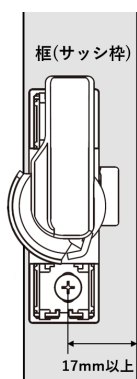

商品名	障子/型	販売開始	販売終了	取付可否
アルブラクラス K 3 (引違い窓)		2005/01	2011/09	○
アリッツ (引違い窓)		2005/01	2011/06	○
アルブラクラス K 4 (引違い窓)		2005/01	2011/06	○
ディオスCAアリッツPG 引違い窓	角型	2005/01	2011/06	○
DH型出窓アリッツSG/PG (真壁/大壁)	台形	2005/01	2011/06	○
屋根ガラスMY型出窓アリッツSG/PG (真壁/大壁)	角型	2005/01	2011/06	○
KH型出窓アリッツSG/PG (真壁/大壁)	角型	2005/01	2011/06	○
MK型出窓アリッツSG/PG (真壁/大壁)	角型	2005/01	2011/06	○
台形出窓DH型アルブラクラス K 3	台形	2005/01	2011/09	○
角型出窓KH型アルブラクラス K 3	角型	2005/01	2011/09	○
台形出窓DH型アルブラクラス K 4	台形	2005/01	2011/06	○
角型出窓KH型アルブラクラス K 4	角型	2005/01	2011/06	○
リクラス (引違い窓)		2006/01	2010/12	×
ファインフレーム (引違い窓)		2008/01	2013/06	○
セバレートMC		2008/01	2010/04	×
フォルティアII (マイスターII) (引違い窓)		2010/05	2011/03	×
アルブラクラス K 4 II (新K 4) (引違い窓)		2011/04	2013/06	○

3. 対応可能なクレセント寸法について

【注意】防火サッシには対応できません。

①クレセント取付け面のリブの確認

現在取付いているクレセントの取付け面が「リブなし」か「リブあり」かを確認して下さい。

②A, B, C寸法の確認

現在取付いているクレセントのA, B, C寸法が下表の適用範囲内であれば交換可能です。

範囲外の場合は交換することができません。

		
(リブなし/リブ付き 共通) 32~62mm	(リブなし/リブ付き 共通) 16.5~24.5mm	リブなし:20~30mm リブ付き:21~31mm

＜ポイント＞
●ハンドル天面では
ありません

③サッシの框(サッシ枠)の確認

現在取付いているクレセントのねじ中心から室内方向に17mm以上の取付け面がないと部品がはみ出してしまい交換できない場合があります。